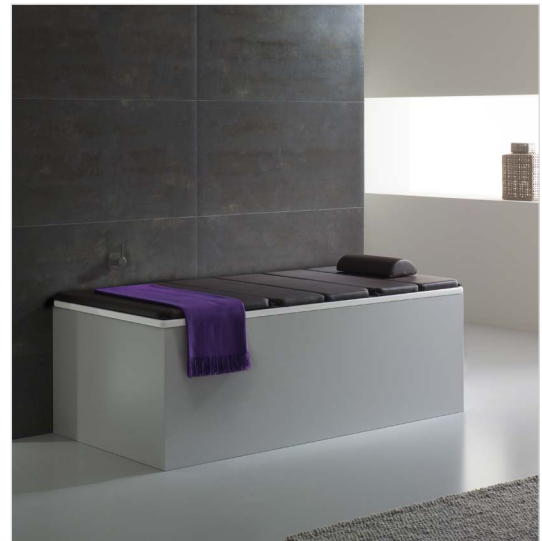

RELAXLIEGE

- Wannenabdeckung dient als Sitz- oder Liegefläche
- besteht aus drei Einzelteilen (je 6 kg)
- aus hochwertigem, handgenähten Polster
- mit passendem, halbrundem Kopfkissen (40 x 23 x 9 cm)
- Farben: Anthrazit, Beige, Carminrot, Schoko
- Rack für Aufbewahrung Relaxliege und Kissen (60 x 31 x 29 cm) aus hochwertigem MDF in alpinweiß

Relaxliege	Größe	Modell
BASSINO	200 x 100	144
CAYONO	170 x 75	750
CAYONO	180 x 80	751
CENTRO DUO	170 x 75	132
CENTRO DUO	180 x 80	133
CLASSIC DUO	170 x 75	107
CLASSIC DUO	180 x 80	110
CLASSIC DUO	190 x 90	114
MEISTERSTÜCK CONODUO 1 links/rechts	170 x 75	1702/1712
MEISTERSTÜCK CONODUO 1 links/rechts	180 x 80	1703/1713
MEISTERSTÜCK CONODUO 2	170 x 75	1722
MEISTERSTÜCK CONODUO 2	180 x 80	1723
CONODUO	170 x 75	732
CONODUO	180 x 80	733
CONODUO	190 x 90	734
CONODUO	200 x 100	735
DYNA SET/DYNA SET STAR	180 x 80	622/623
PURO/PURO STAR	170 x 75	652, 654/656, 658
PURO/PURO STAR	180 x 80	653, 655/657, 659
PURO/PURO STAR	190 x 90	696, 698/697, 699
PURO DUO	170 x 75	663
PURO DUO	180 x 80	664
PURO DUO	190 x 90	665
SANIFORM PLUS/SANIFORM PLUS STAR	170 x 75	373/336
SANIFORM PLUS/SANIFORM PLUS STAR	180 x 80	375/337
VAIO DUO	180 x 80	950
VAIO SET/VAIO SET STAR	170 x 75	954/955
VAIO SET/VAIO SET STAR	180 x 80	946/947