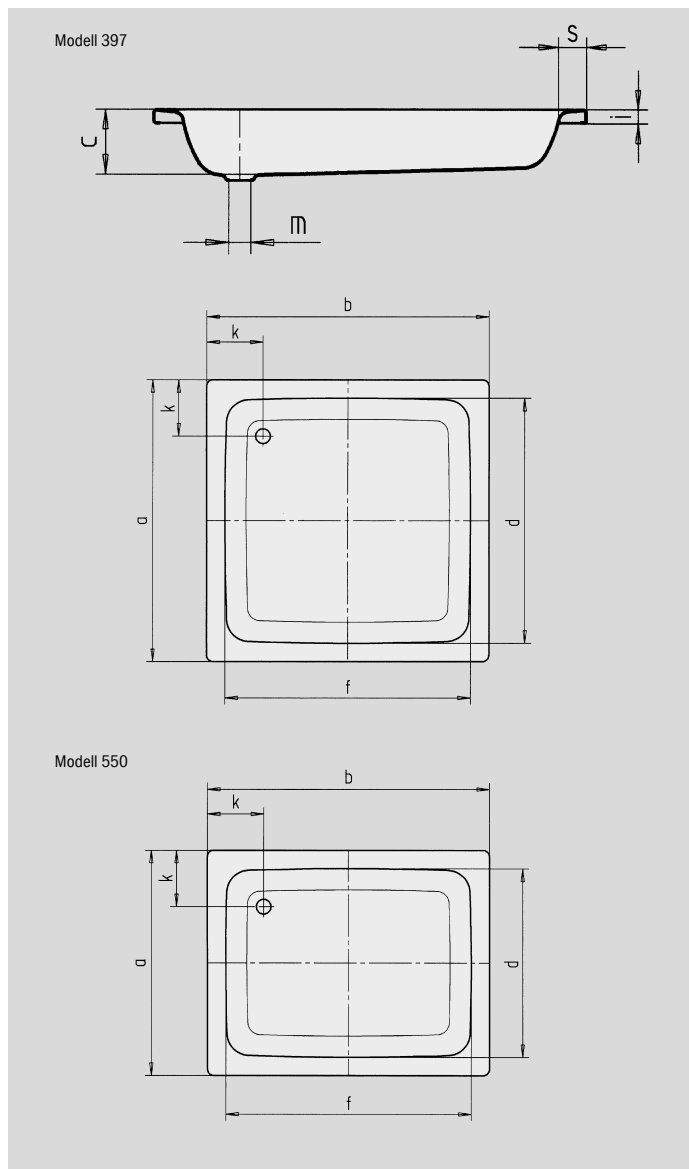

# SANIDUSCH

- ein Klassiker unter den Duschwannen
- modernes, klares Design
- in rechteckiger oder quadratischer Ausführung erhältlich
- aus KALDEWEI Stahl-Email

Abbildungen ähnlich

Modell-Nr.		540	548	395	541	539	549	551	396	550	397	552
Äußere Länge	a	700	750	800	700	700	750	800	900	800	1000	800 mm
Äußere Breite	b	750	800	800	850	900	900	900	900	1000	1000	1200 mm
Tiefe	c	140	140	140	140	140	140	140	140	140	140	140 mm
Innere Länge	d	620	620	670	620	570	620	670	770	670	870	670 mm
Innere Breite	f	670	670	670	770	770	770	770	770	870	870	1070 mm
Randhöhe	i	32	32	32	32	32	32	32	32	32	32	32 mm
Abstand Wannrand bis Mitte Ablaufloch	k	175	200	200	175	200	200	200	200	200	200	200 mm
Durchmesser Ablaufloch	m	52	52	52	52	52	52	52	52	52	52	52 mm
Randbreite	s	40	65	65	40	65	65	65	65	65	65	65 mm
Gewicht der emaillierten Duschwanne in kg		19	21	22	21	22	23	24	27	27	31	30
Antislip		∅ 289	∅ 435	∅ 435	∅ 435	∅ 435	∅ 435	∅ 435	∅ 435	∅ 435	∅ 588	∅ 435 mm