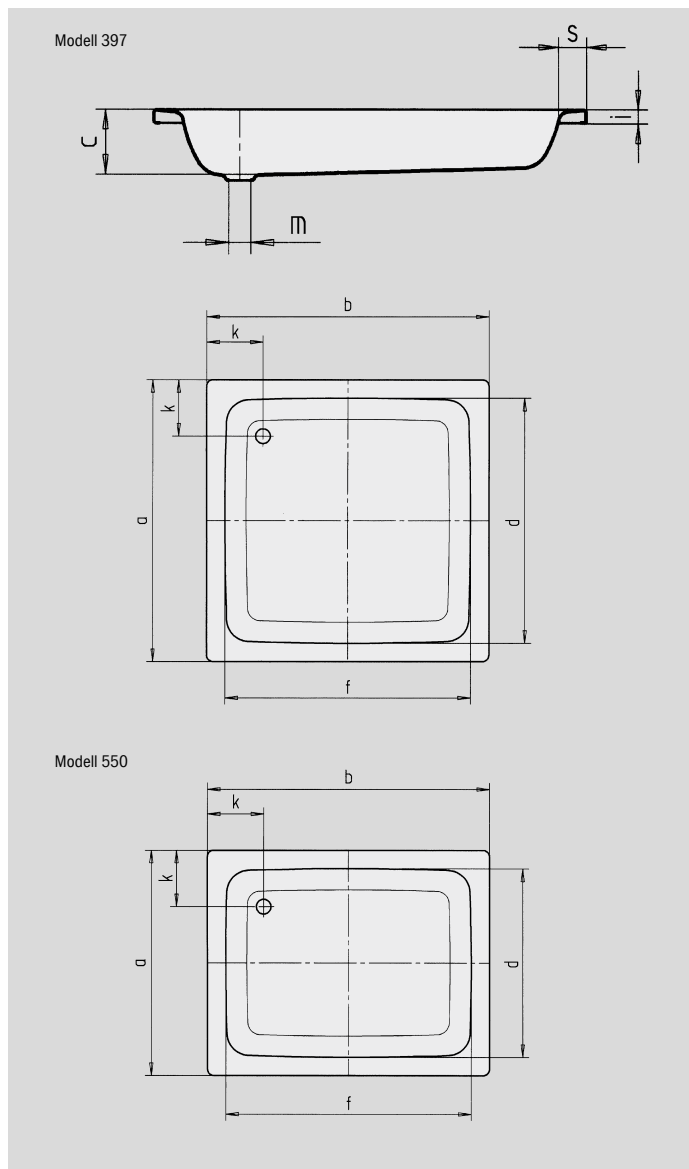

SANIDUSCH

- ein Klassiker unter den Duschwannen
- modernes, klares Design
- in rechteckiger oder quadratischer Ausführung erhältlich
- aus KALDEWEI Stahl-Email

Abbildungen ähnlich

Modell-Nr.		540	548	395	541	539	549	551	396	550	397	552
Äußere Länge	a	700	750	800	700	700	750	800	900	800	1000	800 mm
Äußere Breite	b	750	800	800	850	900	900	900	900	1000	1000	1200 mm
Tiefe	c	140	140	140	140	140	140	140	140	140	140	140 mm
Innere Länge	d	620	620	670	620	570	620	670	770	670	870	670 mm
Innere Breite	f	670	670	670	770	770	770	770	770	870	870	1070 mm
Randhöhe	i	32	32	32	32	32	32	32	32	32	32	32 mm
Abstand Wannrand bis Mitte Ablaufloch	k	175	200	200	175	200	200	200	200	200	200	200 mm
Durchmesser Ablaufloch	m	52	52	52	52	52	52	52	52	52	52	52 mm
Randbreite	s	40	65	65	40	65	65	65	65	65	65	65 mm
Gewicht der emaillierten Duschwanne in kg		19	21	22	21	22	23	24	27	27	31	30
Antislip		∅ 289	∅ 435	∅ 435	∅ 435	∅ 435	∅ 435	∅ 435	∅ 435	∅ 435	∅ 588	∅ 435 mm