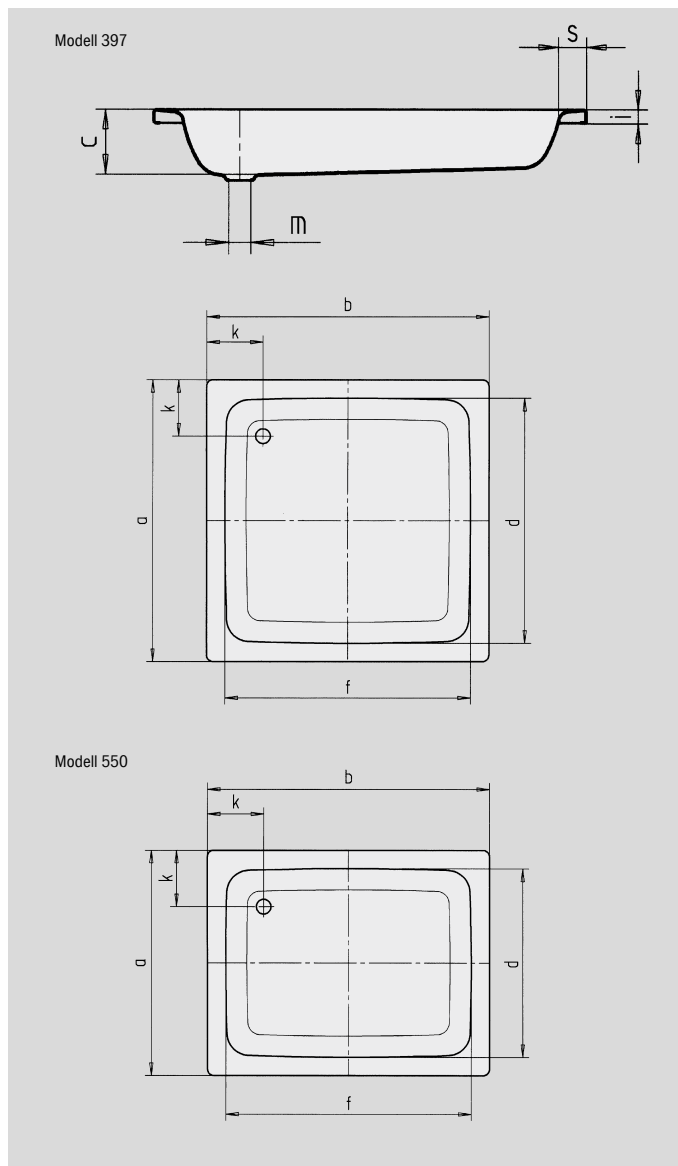

# SANIDUSCH

- ein Klassiker unter den Duschwannen
- modernes, klares Design
- in rechteckiger oder quadratischer Ausführung erhältlich
- aus KALDEWEI Stahl-Email

Abbildungen ähnlich

Modell-Nr.		540	548	395	541	539	549	551	396	550	397	552
Äußere Länge	a	700	750	800	700	700	750	800	900	800	1000	800 mm
Äußere Breite	b	750	800	800	850	900	900	900	900	1000	1000	1200 mm
Tiefe	c	140	140	140	140	140	140	140	140	140	140	140 mm
Innere Länge	d	620	620	670	620	570	620	670	770	670	870	670 mm
Innere Breite	f	670	670	670	770	770	770	770	770	870	870	1070 mm
Randhöhe	i	32	32	32	32	32	32	32	32	32	32	32 mm
Abstand Wannrand bis Mitte Ablaufloch	k	175	200	200	175	200	200	200	200	200	200	200 mm
Durchmesser Ablaufloch	m	52	52	52	52	52	52	52	52	52	52	52 mm
Randbreite	s	40	65	65	40	65	65	65	65	65	65	65 mm
Gewicht der emaillierten Duschwanne in kg		19	21	22	21	22	23	24	27	27	31	30
Antislip		∅ 289	∅ 435	∅ 435	∅ 435	∅ 435	∅ 435	∅ 435	∅ 435	∅ 435	∅ 588	∅ 435 mm