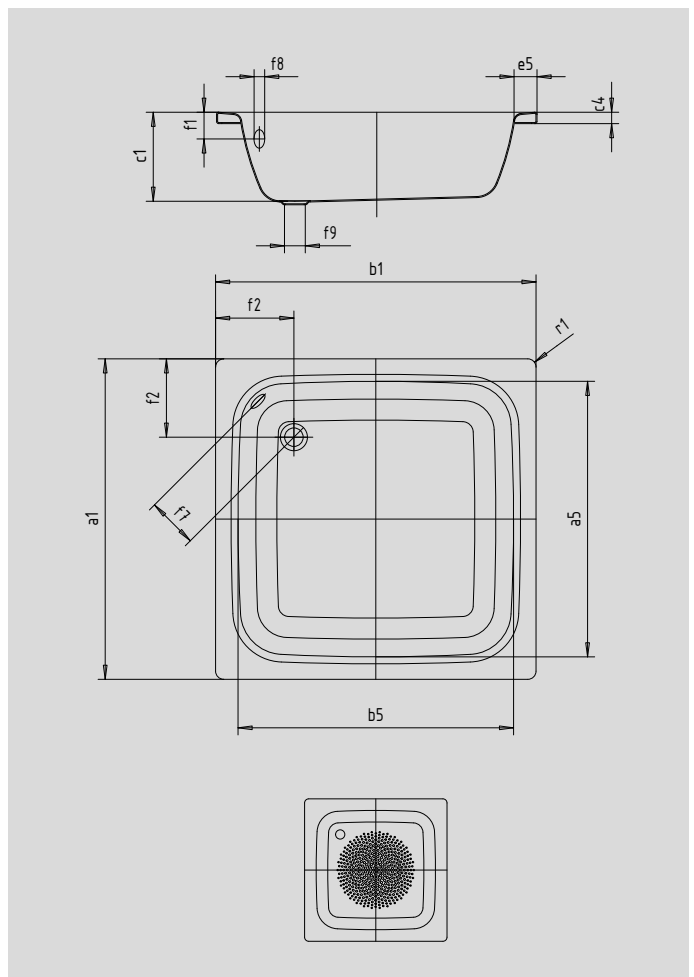

SANIDUSCH

- ein Klassiker unter den Duschwannen
- modernes, klares Design
- in rechteckiger oder quadratischer Ausführung erhältlich
- aus KALDEWEI Stahl-Email

Abbildung ähnlich

Modell		558	495	559	496
Äußere Länge	a_1	750	800	750	900 mm
Innere Länge	a_5	620	670	620	770 mm
Äußere Breite	b_1	800	800	900	900 mm
Innere Breite	b_5	670	670	770	770 mm
Tiefe Innen	c_1	250	250	250	250 mm
Randhöhe	c_4	32	32	32	32 mm
Randbreite	e_5	65	65	65	65 mm
Abstand Oberkante bis Mitte Überlaufloch	f_1	75	75	75	75 mm
Abstand Wannrand bis Mitte Ablaufloch	f_2	220	220	220	220 mm
Abstand Mitte Ab- bis Mitte Überlaufloch	f_7	125	125	125	125 mm
Durchmesser Überlaufloch	f_8	Ø 52	Ø 52	Ø 52	Ø 52 mm
Durchmesser Ablaufloch	f_9	Ø 52	Ø 52	Ø 52	Ø 52 mm
Äußerer Radius	r_1	12	12	12	12 mm
Nettogewicht		24	25	26	32 kg
Antislip Durchmesser		Ø 289	Ø 289	Ø 289	Ø 435 mm