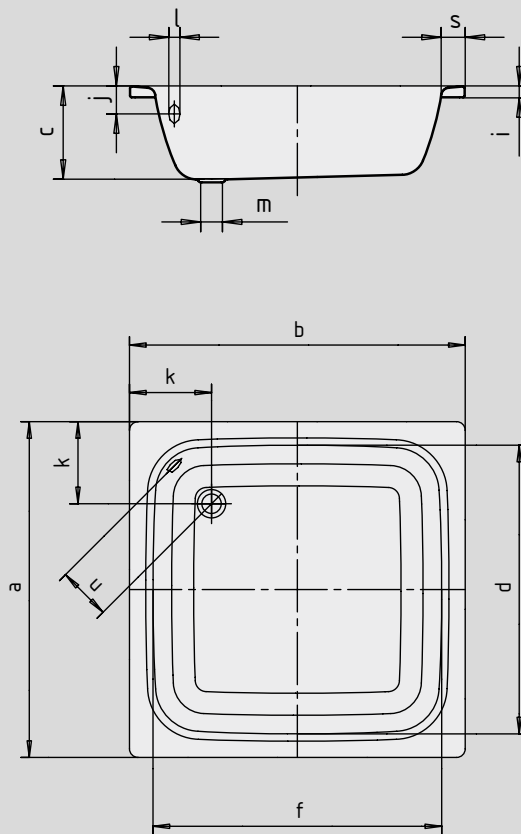

SANIDUSCH

- ein Klassiker unter den Duschwannen
- modernes, klares Design
- in rechteckiger oder quadratischer Ausführung erhältlich
- aus KALDEWEI Stahl-Email

Abbildungen ähnlich

Modell 496

Modell-Nr.		558	495	559	496
Äußere Länge	a	750	800	750	900 mm
Äußere Breite	b	800	800	900	900 mm
Tiefe	c	250	250	250	250 mm
Innere Länge	d	620	670	620	770 mm
Innere Breite	f	670	670	770	770 mm
Randhöhe	i	32	32	32	32 mm
Abstand Oberkante bis Mitte Überlaufloch	j	75	75	75	75 mm
Abstand Wannrand bis Mitte Ablaufloch	k	220	220	220	220 mm
Durchmesser Überlaufloch	l	52	52	52	52 mm
Durchmesser Ablaufloch	m	52	52	52	52 mm
Randbreite	s	65	65	65	65 mm
Abstand Mitte Ab- bis Mitte Überlaufloch	u	125	125	125	125 mm
Gewicht der emaillierten Duschwanne in kg		25	27	30	32
Antislip		Ø 289	Ø 289	Ø 289	Ø 435 mm