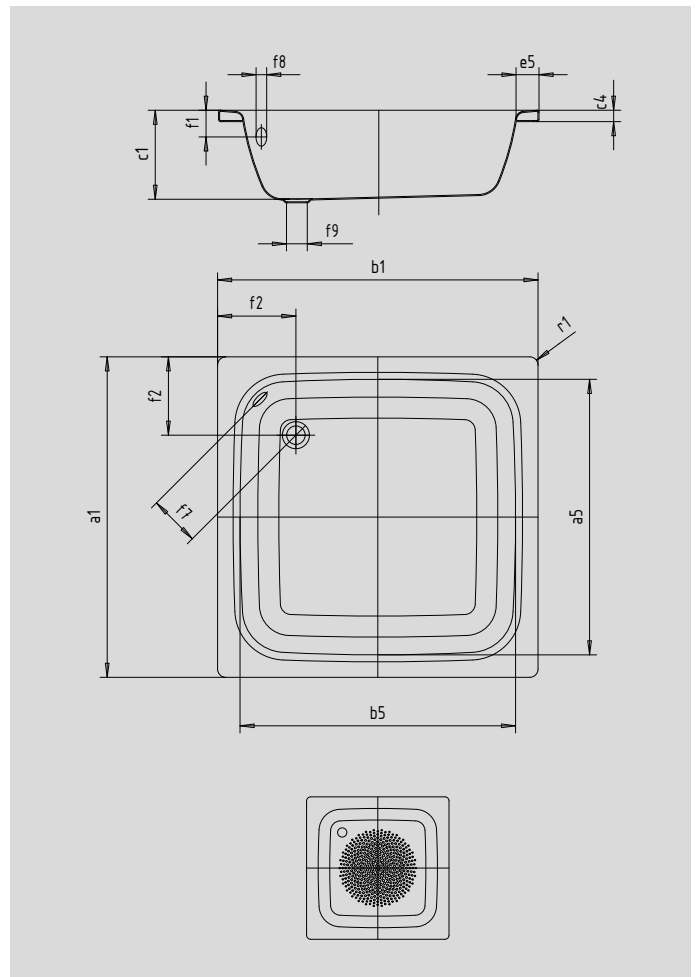

SANIDUSCH

- ein Klassiker unter den Duschwannen
- modernes, klares Design
- in rechteckiger oder quadratischer Ausführung erhältlich
- aus KALDEWEI Stahl-Email

Abbildung ähnlich

Modell		558	495	559	496
Äußere Länge	a_1	750	800	750	900 mm
Innere Länge	a_5	620	670	620	770 mm
Äußere Breite	b_1	800	800	900	900 mm
Innere Breite	b_5	670	670	770	770 mm
Tiefe Innen	c_1	250	250	250	250 mm
Randhöhe	c_4	32	32	32	32 mm
Randbreite	e_5	65	65	65	65 mm
Abstand Oberkante bis Mitte Überlaufloch	f_1	75	75	75	75 mm
Abstand Wannrand bis Mitte Ablaufloch	f_2	220	220	220	220 mm
Abstand Mitte Ab- bis Mitte Überlaufloch	f_7	125	125	125	125 mm
Durchmesser Überlaufloch	f_8	Ø 52	Ø 52	Ø 52	Ø 52 mm
Durchmesser Ablaufloch	f_9	Ø 52	Ø 52	Ø 52	Ø 52 mm
Äußerer Radius	r_1	12	12	12	12 mm
Nettogewicht		24	25	26	32 kg
Antislip Durchmesser		Ø 289	Ø 289	Ø 289	Ø 435 mm