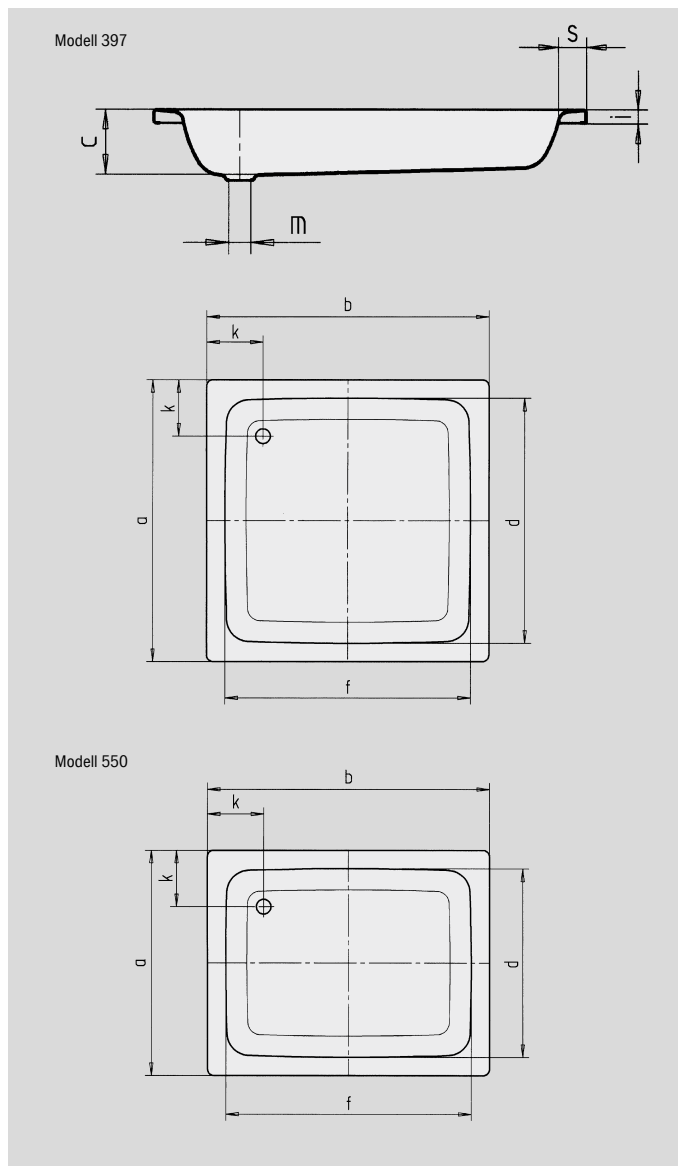

SANIDUSCH

- ein Klassiker unter den Duschwannen
- modernes, klares Design
- in rechteckiger oder quadratischer Ausführung erhältlich
- aus KALDEWEI Stahl-Email

Abbildungen ähnlich

Modell-Nr.		540	548	395	541	539	549	551	396	550	397	552
Äußere Länge	a	700	750	800	700	700	750	800	900	800	1000	800 mm
Äußere Breite	b	750	800	800	850	900	900	900	900	1000	1000	1200 mm
Tiefe	c	140	140	140	140	140	140	140	140	140	140	140 mm
Innere Länge	d	620	620	670	620	570	620	670	770	670	870	670 mm
Innere Breite	f	670	670	670	770	770	770	770	770	870	870	1070 mm
Randhöhe	i	32	32	32	32	32	32	32	32	32	32	32 mm
Abstand Wannrand bis Mitte Ablaufloch	k	175	200	200	175	200	200	200	200	200	200	200 mm
Durchmesser Ablaufloch	m	52	52	52	52	52	52	52	52	52	52	52 mm
Randbreite	s	40	65	65	40	65	65	65	65	65	65	65 mm
Gewicht der emaillierten Duschwanne in kg		19	21	22	21	22	23	24	27	27	31	30
Antislip		Ø 289	Ø 435	Ø 435	Ø 435	Ø 435	Ø 435	Ø 435	Ø 435	Ø 435	Ø 588	Ø 435 mm