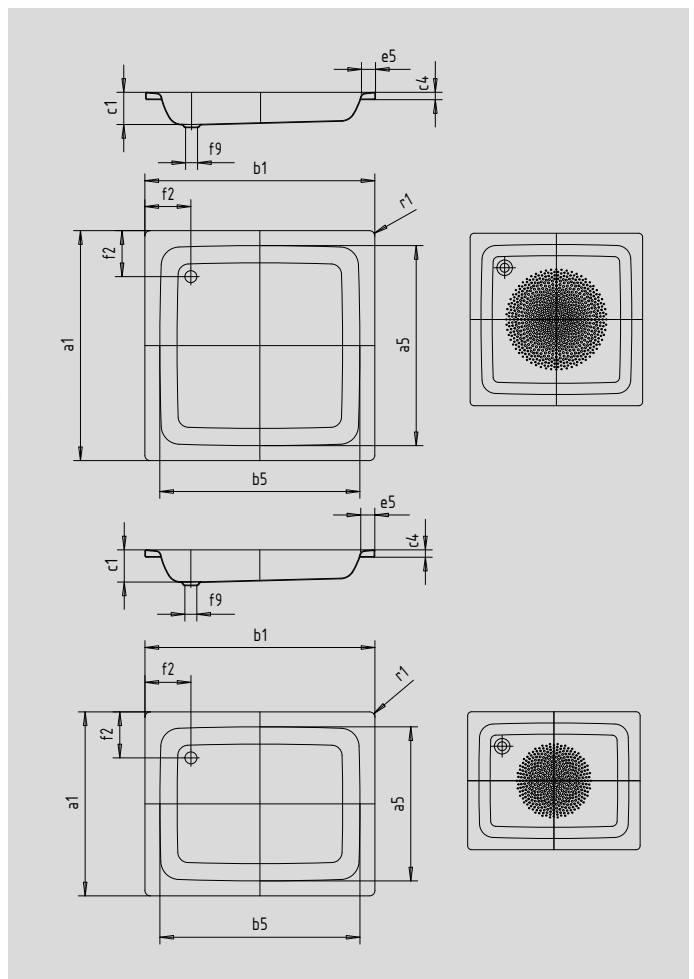

SANIDUSCH

- ein Klassiker unter den Duschwannen
- modernes, klares Design
- in rechteckiger oder quadratischer Ausführung erhältlich
- aus KALDEWEI Stahl-Email

Abbildung ähnlich

Modell		540	548	541	539
Äußere Länge	a_1	700	750	700	700 mm
Innere Länge	a_5	620	620	620	570 mm
Äußere Breite	b_1	750	800	850	900 mm
Innere Breite	b_5	670	670	770	770 mm
Tiefe Innen	c_1	140	140	140	140 mm
Randhöhe	c_4	32	32	32	32 mm
Randbreite	e_5	40	65	40	65 mm
Abstand Wannenrand bis Mitte Ablaufloch	f_2	175	200	175	200 mm
Durchmesser Ablaufloch	f_9	Ø 52	Ø 52	Ø 52	Ø 52 mm
Äußerer Radius	r_1	12	12	12	12 mm
Nettogewicht		17	18	21	20 kg
Antislip Durchmesser		Ø 289	Ø 435	Ø 435	Ø 435 mm