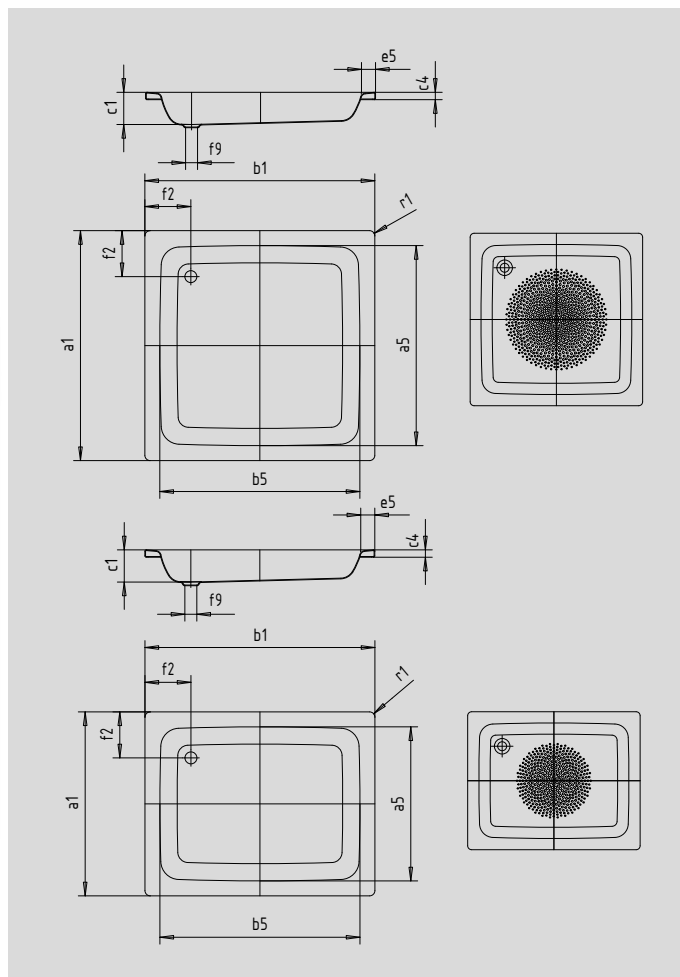

SANIDUSCH

- ein Klassiker unter den Duschwannen
- modernes, klares Design
- in rechteckiger oder quadratischer Ausführung erhältlich
- aus KALDEWEI Stahl-Email

Abbildung ähnlich

Modell		540	548	541	539
Äußere Länge	a_1	700	750	700	700 mm
Innere Länge	a_5	620	620	620	570 mm
Äußere Breite	b_1	750	800	850	900 mm
Innere Breite	b_5	670	670	770	770 mm
Tiefe Innen	c_1	140	140	140	140 mm
Randhöhe	c_4	32	32	32	32 mm
Randbreite	e_5	40	65	40	65 mm
Abstand Wannenrand bis Mitte Ablaufloch	f_2	175	200	175	200 mm
Durchmesser Ablaufloch	f_9	Ø 52	Ø 52	Ø 52	Ø 52 mm
Äußerer Radius	r_1	12	12	12	12 mm
Nettogewicht		17	18	21	20 kg
Antislip Durchmesser		Ø 289	Ø 435	Ø 435	Ø 435 mm