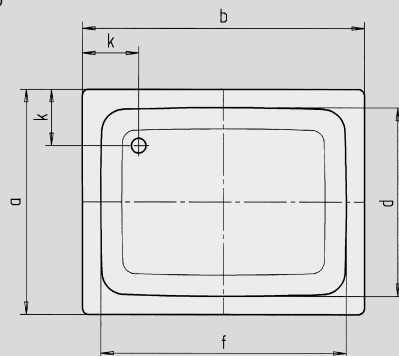

SANIDUSCH

- ein Klassiker unter den Duschwannen
- modernes, klares Design
- in rechteckiger oder quadratischer Ausführung erhältlich
- aus KALDEWEI Stahl-Email

Abbildungen ähnlich

Modell 397

Modell 550

Modell-Nr.		540	548	395	541	539	549	551	396	550	397	552
Äußere Länge	a	700	750	800	700	700	750	800	900	800	1000	800 mm
Äußere Breite	b	750	800	800	850	900	900	900	900	1000	1000	1200 mm
Tiefe	c	140	140	140	140	140	140	140	140	140	140	140 mm
Innere Länge	d	620	620	670	620	570	620	670	770	670	870	670 mm
Innere Breite	f	670	670	670	770	770	770	770	770	870	870	1070 mm
Randhöhe	i	32	32	32	32	32	32	32	32	32	32	32 mm
Abstand Wannrand bis Mitte Ablaufloch	k	175	200	200	175	200	200	200	200	200	200	200 mm
Durchmesser Ablaufloch	m	52	52	52	52	52	52	52	52	52	52	52 mm
Randbreite	s	40	65	65	40	65	65	65	65	65	65	65 mm
Gewicht der emaillierten Duschwanne in kg		19	21	22	21	22	23	24	27	27	31	30
Antislip		∅ 289	∅ 435	∅ 435	∅ 435	∅ 435	∅ 435	∅ 435	∅ 435	∅ 435	∅ 588	∅ 435 mm