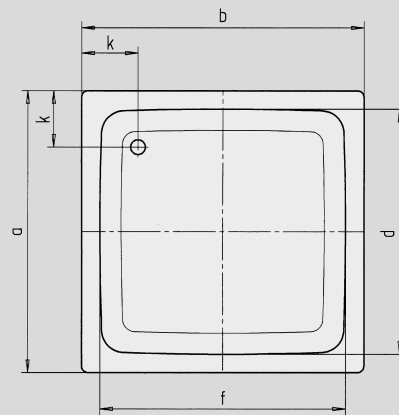

SANIDUSCH

- ein Klassiker unter den Duschwannen
- modernes, klares Design
- in rechteckiger oder quadratischer Ausführung erhältlich
- aus KALDEWEI Stahl-Email

Abbildungen ähnlich

Modell 397

Modell 550

Modell-Nr.		540	548	395	541	539	549	551	396	550	397	552
Äußere Länge	a	700	750	800	700	700	750	800	900	800	1000	800 mm
Äußere Breite	b	750	800	800	850	900	900	900	900	1000	1000	1200 mm
Tiefe	c	140	140	140	140	140	140	140	140	140	140	140 mm
Innere Länge	d	620	620	670	620	570	620	670	770	670	870	670 mm
Innere Breite	f	670	670	670	770	770	770	770	770	870	870	1070 mm
Randhöhe	i	32	32	32	32	32	32	32	32	32	32	32 mm
Abstand Wannrand bis Mitte Ablaufloch	k	175	200	200	175	200	200	200	200	200	200	200 mm
Durchmesser Ablaufloch	m	52	52	52	52	52	52	52	52	52	52	52 mm
Randbreite	s	40	65	65	40	65	65	65	65	65	65	65 mm
Gewicht der emaillierten Duschwanne in kg		19	21	22	21	22	23	24	27	27	31	30
Antislip		∅ 289	∅ 435	∅ 435	∅ 435	∅ 435	∅ 435	∅ 435	∅ 435	∅ 435	∅ 588	∅ 435 mm