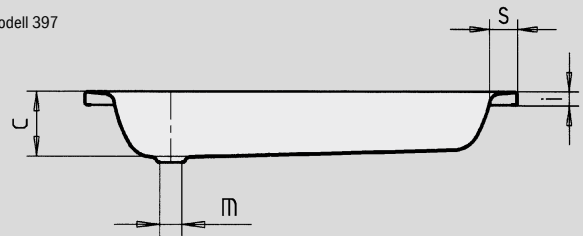

SANIDUSCH

- ein Klassiker unter den Duschwannen
- modernes, klares Design
- in rechteckiger oder quadratischer Ausführung erhältlich
- aus KALDEWEI Stahl-Email

Abbildungen ähnlich

Modell 397

Modell 550

Modell-Nr.		540	548	395	541	539	549	551	396	550	397	552
Äußere Länge	a	700	750	800	700	700	750	800	900	800	1000	800 mm
Äußere Breite	b	750	800	800	850	900	900	900	900	1000	1000	1200 mm
Tiefe	c	140	140	140	140	140	140	140	140	140	140	140 mm
Innere Länge	d	620	620	670	620	570	620	670	770	670	870	670 mm
Innere Breite	f	670	670	670	770	770	770	770	770	870	870	1070 mm
Randhöhe	i	32	32	32	32	32	32	32	32	32	32	32 mm
Abstand Wannrand bis Mitte Ablaufloch	k	175	200	200	175	200	200	200	200	200	200	200 mm
Durchmesser Ablaufloch	m	52	52	52	52	52	52	52	52	52	52	52 mm
Randbreite	s	40	65	65	40	65	65	65	65	65	65	65 mm
Gewicht der emaillierten Duschwanne in kg		19	21	22	21	22	23	24	27	27	31	30
Antislip		∅ 289	∅ 435	∅ 435	∅ 435	∅ 435	∅ 435	∅ 435	∅ 435	∅ 435	∅ 588	∅ 435 mm