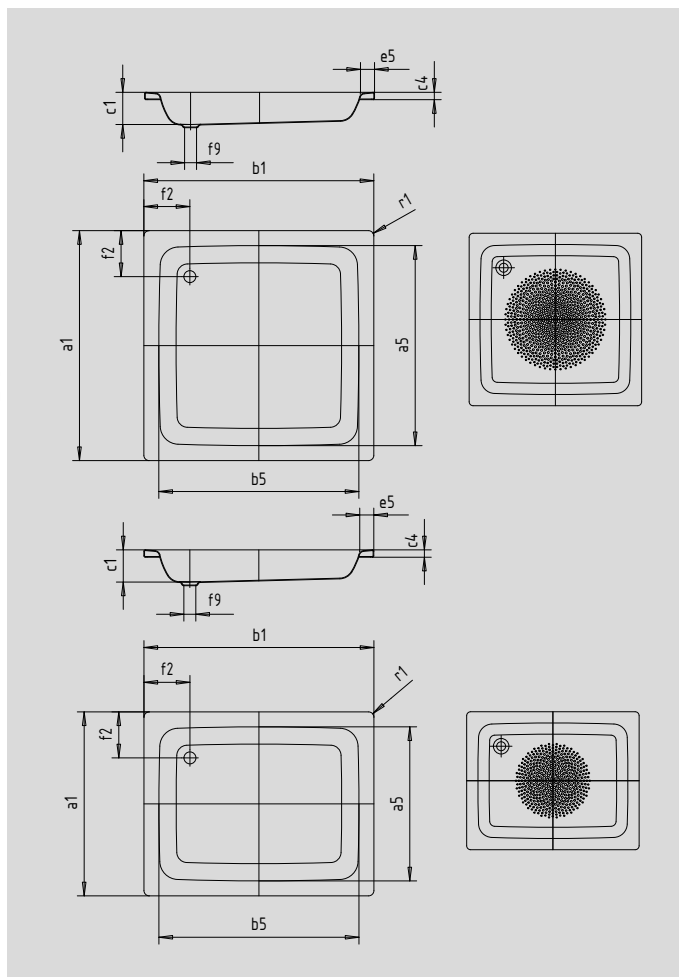

# SANIDUSCH

- ein Klassiker unter den Duschwannen
- modernes, klares Design
- in rechteckiger oder quadratischer Ausführung erhältlich
- aus KALDEWEI Stahl-Email

Abbildung ähnlich

Modell		540	548	541	539
Äußere Länge	$a_1$	700	750	700	700 mm
Innere Länge	$a_5$	620	620	620	570 mm
Äußere Breite	$b_1$	750	800	850	900 mm
Innere Breite	$b_5$	670	670	770	770 mm
Tiefe Innen	$c_1$	140	140	140	140 mm
Randhöhe	$c_4$	32	32	32	32 mm
Randbreite	$e_5$	40	65	40	65 mm
Abstand Wannenrand bis Mitte Ablaufloch	$f_2$	175	200	175	200 mm
Durchmesser Ablaufloch	$f_9$	Ø 52	Ø 52	Ø 52	Ø 52 mm
Äußerer Radius	$r_1$	12	12	12	12 mm
Nettogewicht		17	18	21	20 kg
Antislip Durchmesser		Ø 289	Ø 435	Ø 435	Ø 435 mm