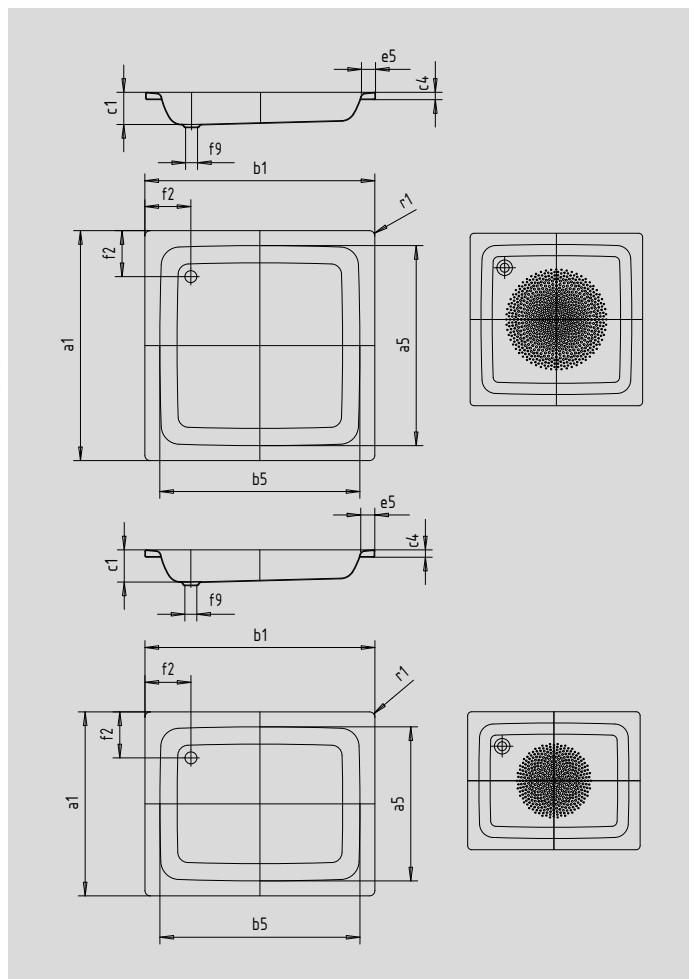

# SANIDUSCH

- ein Klassiker unter den Duschwannen
- modernes, klares Design
- in rechteckiger oder quadratischer Ausführung erhältlich
- aus KALDEWEI Stahl-Email

Abbildung ähnlich

Modell		551	550	397	552
Äußere Länge	$a_1$	800	800	1000	800 mm
Innere Länge	$a_5$	670	670	870	670 mm
Äußere Breite	$b_1$	900	1000	1000	1200 mm
Innere Breite	$b_5$	770	870	870	1070 mm
Tiefe Innen	$c_1$	140	140	140	140 mm
Randhöhe	$c_4$	32	32	32	32 mm
Randbreite	$e_5$	65	65	65	65 mm
Abstand Wannrand bis Mitte Ablaufloch	$f_2$	200	200	200	200 mm
Durchmesser Ablaufloch	$f_9$	Ø 52	Ø 52	Ø 52	Ø 52 mm
Äußerer Radius	$r_1$	12	12	12	12 mm
Nettogewicht		22	24	29	28 kg
Antislip Durchmesser		Ø 435	Ø 435	Ø 588	Ø 435 mm