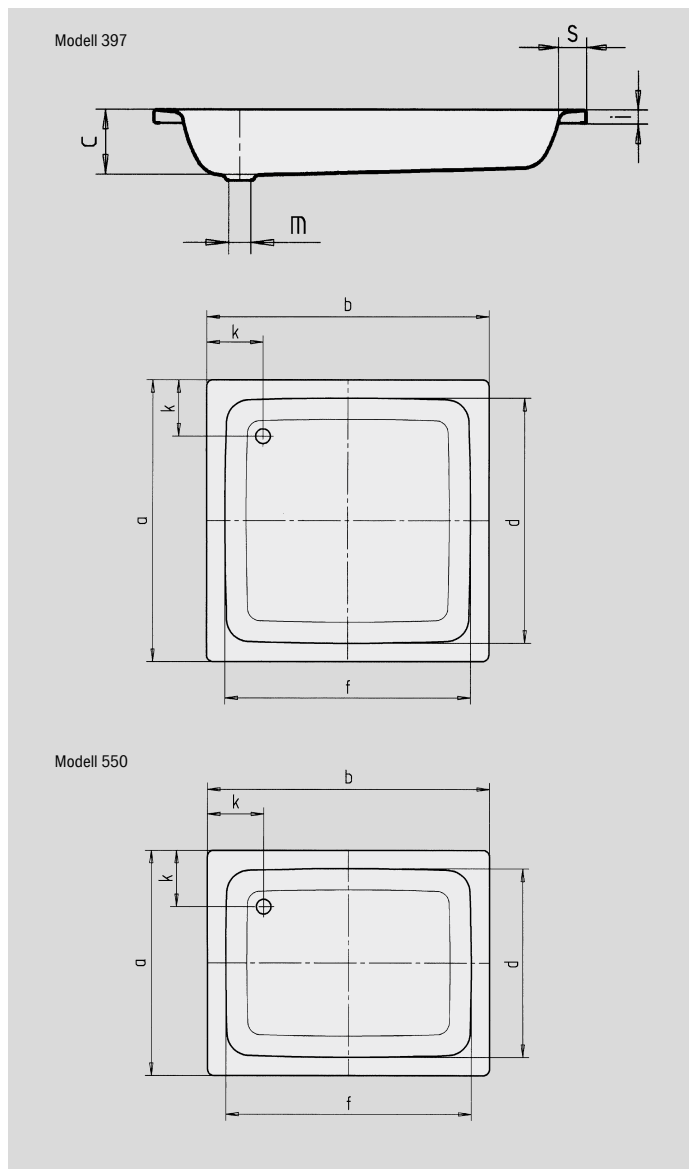

SANIDUSCH

- ein Klassiker unter den Duschwannen
- modernes, klares Design
- in rechteckiger oder quadratischer Ausführung erhältlich
- aus KALDEWEI Stahl-Email

Abbildungen ähnlich

Modell-Nr.		540	548	395	541	539	549	551	396	550	397	552
Äußere Länge	a	700	750	800	700	700	750	800	900	800	1000	800 mm
Äußere Breite	b	750	800	800	850	900	900	900	900	1000	1000	1200 mm
Tiefe	c	140	140	140	140	140	140	140	140	140	140	140 mm
Innere Länge	d	620	620	670	620	570	620	670	770	670	870	670 mm
Innere Breite	f	670	670	670	770	770	770	770	770	870	870	1070 mm
Randhöhe	i	32	32	32	32	32	32	32	32	32	32	32 mm
Abstand Wannrand bis Mitte Ablaufloch	k	175	200	200	175	200	200	200	200	200	200	200 mm
Durchmesser Ablaufloch	m	52	52	52	52	52	52	52	52	52	52	52 mm
Randbreite	s	40	65	65	40	65	65	65	65	65	65	65 mm
Gewicht der emaillierten Duschwanne in kg		19	21	22	21	22	23	24	27	27	31	30
Antislip		∅ 289	∅ 435	∅ 435	∅ 435	∅ 435	∅ 435	∅ 435	∅ 435	∅ 435	∅ 588	∅ 435 mm