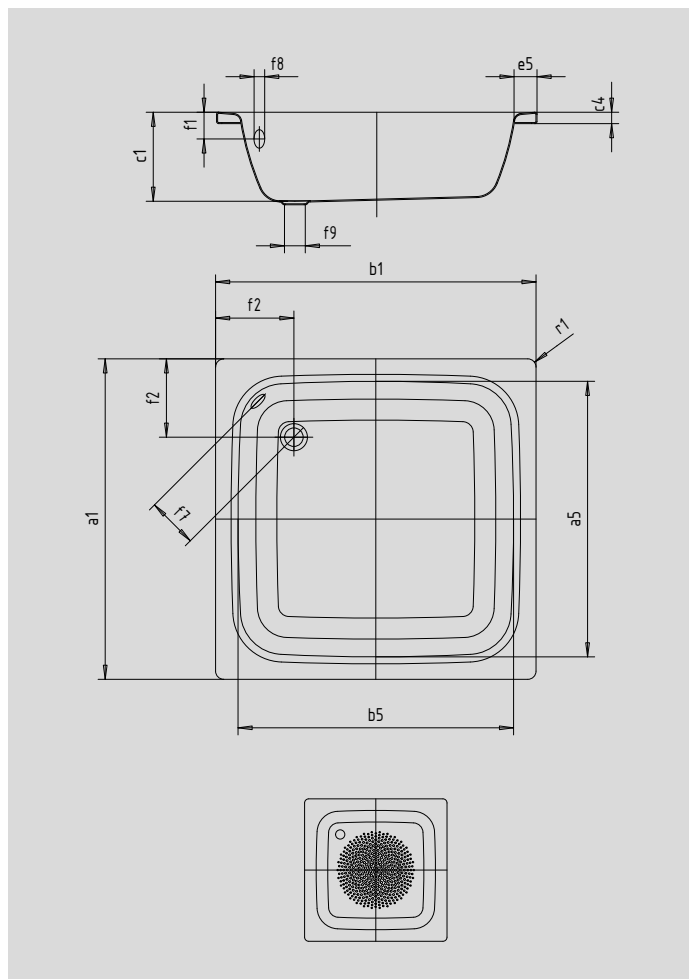

SANIDUSCH

- ein Klassiker unter den Duschwannen
- modernes, klares Design
- in rechteckiger oder quadratischer Ausführung erhältlich
- aus KALDEWEI Stahl-Email

Abbildung ähnlich

Modell		558	495	559	496
Äußere Länge	a_1	750	800	750	900 mm
Innere Länge	a_5	620	670	620	770 mm
Äußere Breite	b_1	800	800	900	900 mm
Innere Breite	b_5	670	670	770	770 mm
Tiefe Innen	c_1	250	250	250	250 mm
Randhöhe	c_4	32	32	32	32 mm
Randbreite	e_5	65	65	65	65 mm
Abstand Oberkante bis Mitte Überlaufloch	f_1	75	75	75	75 mm
Abstand Wannrand bis Mitte Ablaufloch	f_2	220	220	220	220 mm
Abstand Mitte Ab- bis Mitte Überlaufloch	f_7	125	125	125	125 mm
Durchmesser Überlaufloch	f_8	Ø 52	Ø 52	Ø 52	Ø 52 mm
Durchmesser Ablaufloch	f_9	Ø 52	Ø 52	Ø 52	Ø 52 mm
Äußerer Radius	r_1	12	12	12	12 mm
Nettogewicht		24	25	26	32 kg
Antislip Durchmesser		Ø 289	Ø 289	Ø 289	Ø 435 mm