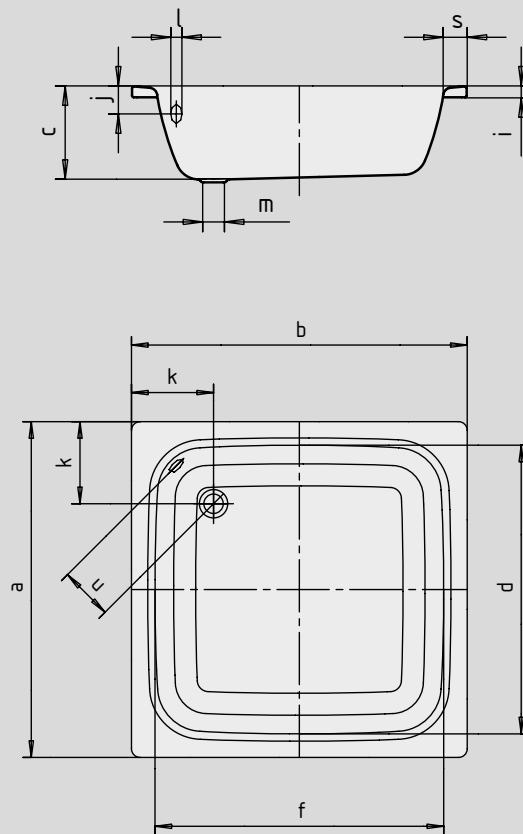

SANIDUSCH

- ein Klassiker unter den Duschwannen
- modernes, klares Design
- in rechteckiger oder quadratischer Ausführung erhältlich
- aus KALDEWEI Stahl-Email

Abbildungen ähnlich

Modell 496

Modell-Nr.		558	495	559	496
Äußere Länge	a	750	800	750	900 mm
Äußere Breite	b	800	800	900	900 mm
Tiefe	c	250	250	250	250 mm
Innere Länge	d	620	670	620	770 mm
Innere Breite	f	670	670	770	770 mm
Randhöhe	i	32	32	32	32 mm
Abstand Oberkante bis Mitte Überlaufloch	j	75	75	75	75 mm
Abstand Wannrand bis Mitte Ablaufloch	k	220	220	220	220 mm
Durchmesser Überlaufloch	l	52	52	52	52 mm
Durchmesser Ablaufloch	m	52	52	52	52 mm
Randbreite	s	65	65	65	65 mm
Abstand Mitte Ab- bis Mitte Überlaufloch	u	125	125	125	125 mm
Gewicht der emaillierten Duschwanne in kg		25	27	30	32
Antislip		Ø 289	Ø 289	Ø 289	Ø 435 mm