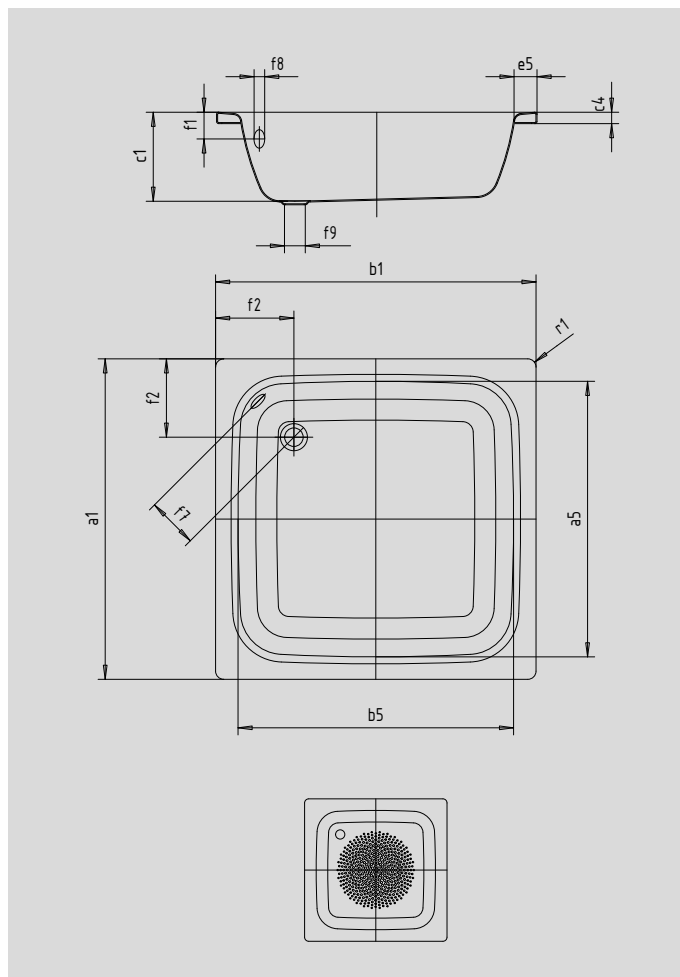

# SANIDUSCH

- ein Klassiker unter den Duschwannen
- modernes, klares Design
- in rechteckiger oder quadratischer Ausführung erhältlich
- aus KALDEWEI Stahl-Email

Abbildung ähnlich

Modell		558	495	559	496
Äußere Länge	$a_1$	750	800	750	900 mm
Innere Länge	$a_5$	620	670	620	770 mm
Äußere Breite	$b_1$	800	800	900	900 mm
Innere Breite	$b_5$	670	670	770	770 mm
Tiefe Innen	$c_1$	250	250	250	250 mm
Randhöhe	$c_4$	32	32	32	32 mm
Randbreite	$e_5$	65	65	65	65 mm
Abstand Oberkante bis Mitte Überlaufloch	$f_1$	75	75	75	75 mm
Abstand Wannrand bis Mitte Ablaufloch	$f_2$	220	220	220	220 mm
Abstand Mitte Ab- bis Mitte Überlaufloch	$f_7$	125	125	125	125 mm
Durchmesser Überlaufloch	$f_8$	Ø 52	Ø 52	Ø 52	Ø 52 mm
Durchmesser Ablaufloch	$f_9$	Ø 52	Ø 52	Ø 52	Ø 52 mm
Äußerer Radius	$r_1$	12	12	12	12 mm
Nettogewicht		24	25	26	32 kg
Antislip Durchmesser		Ø 289	Ø 289	Ø 289	Ø 435 mm