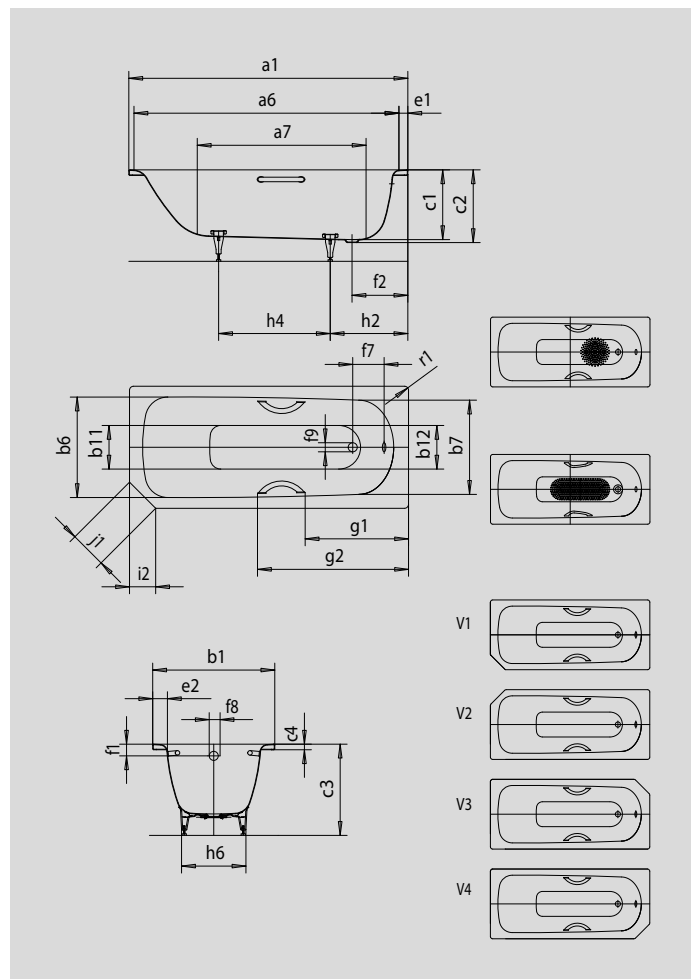

SANIFORM V1-V4

SANIFORM V1-V4 STAR

- einsitzige Wanne mit am Fußende positioniertem Ablauf
- klassische Viereckvariante
- auch mit Griffen erhältlich
- aus KALDEWEI Stahl-Email
- optimale Raumausnutzung durch fehlende Ecke

Abbildung ähnlich

| Modell | | 362 | 332 |
|--|------------------|-----------|--------------|
| Äußere Länge | a_1 | 1600 | 1600 mm |
| Innere Länge (oben) | a_6 | 1430 | 1430 mm |
| Innere Länge (unten) | a_7 | 1050 | 1050 mm |
| Äußere Breite | b_1 | 700 | 700 mm |
| Innere Breite (oben) | $b_6; b_7$ | 550; 530 | 550; 530 mm |
| Innere Breite (unten) | $b_{11}; b_{12}$ | 390; 350 | 390; 350 mm |
| Tiefe Innen | c_1 | 400 | 400 mm |
| Tiefe inklusive Ablaufloch | c_2 | 410 | 410 mm |
| Höhe mit Füßen | c_3 | 545 - 560 | 545 - 560 mm |
| Randhöhe | c_4 | 32 | 32 mm |
| Randbreite Fußseite; Längsseite | $e_1; e_2$ | 70; 75 | 70; 75 mm |
| Abstand Oberkante bis Mitte Überlaufloch | f_1 | 63 | 63 mm |
| Abstand Wannrand bis Mitte Ablaufloch | f_2 | 310 | 310 mm |
| Abstand Mitte Ab- bis Mitte Überlaufloch | f_7 | 212 | 212 mm |
| Durchmesser Überlaufloch | f_8 | Ø 52 | Ø 52 mm |
| Durchmesser Ablaufloch | f_9 | Ø 52 | Ø 52 mm |
| Abstand Wannrand (Fußseite) bis Anfang Griff | g_1 | | 584 mm |
| Abstand Wannrand (Fußseite) bis Ende Griff | g_2 | | 859 mm |
| Abstand Fußseite Wannrand bis Mitte Fuß | h_2 | 453 | 453 mm |
| Abstand zwischen den Füßen | h_4 | 600 | 600 mm |
| Fußbreite max. | h_6 | 380 | 380 mm |
| Fase | i_2 | 150 | 150 mm |
| Länge der Seiten | j_1 | 212 | 212 mm |
| Äußerer Radius | r_1 | 23 | 23 mm |
| Nutzinhalt | | 93 | 93 l |
| Nettogewicht | | 46 | 46 kg |
| Antislip Durchmesser | | Ø 288 | Ø 288 mm |
| Vollantislip | | 600 x 220 | 600 x 220 mm |