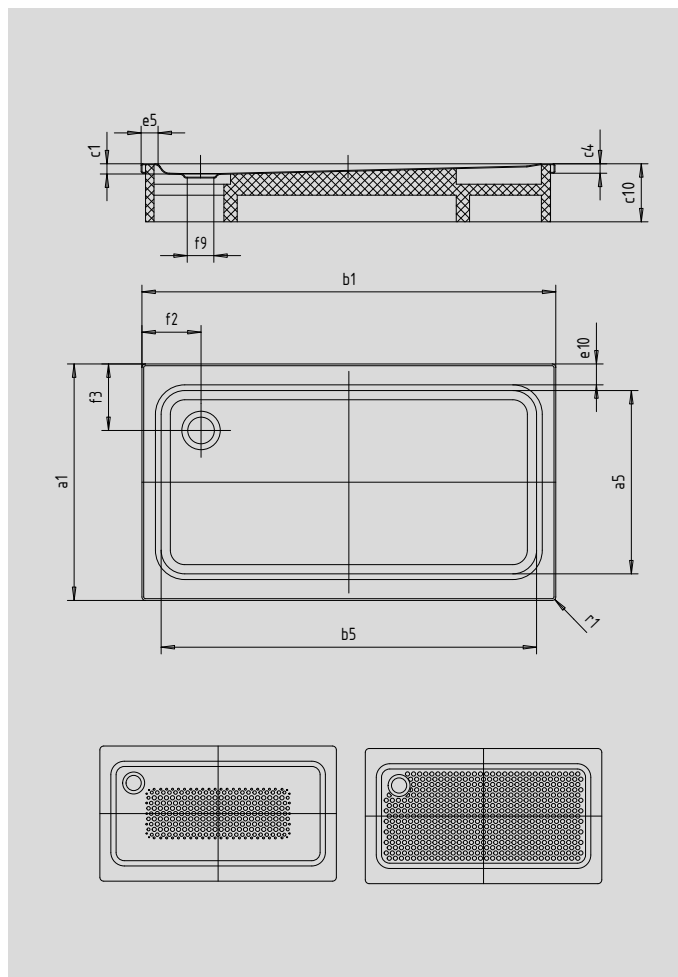

SUPERPLAN XXL

- exklusives, elegantes Design
- großzügige Abmessungen ermöglichen Duschen zu zweit
- geringe Tiefe eignet sich für bodengleichen Einbau und garantiert einen leichten Einstieg
- aus KALDEWEI Stahl-Email
- Ablaufdeckel bündig in die Duschrfläche integriert (nur in Kombination mit den Ablaufgarnituren KA 90)

Abbildung ähnlich

Modell	Gesamt-Aufbauhöhe				Bauhöhe			
	438	408	410	446	438	408	410	446
KA 90	105	119	120	120	81	81	81	81
KA 90 extraflach	94	108	109	109	70	70	70	70
KA 90 senkrecht	49	49	49	49	81	81	81	81
KA 90 ultraflach	85	99	100	100	61	61	61	61

SECURE⁺

Modell	438	408	410	446	
Äußere Länge	a ₁	900	700	750	800 mm
Innere Länge	a ₅	790	590	640	640 mm
Äußere Breite	b ₁	1300	1400	1400	1400 mm
Innere Breite	b ₅	1090	1290	1300	1300 mm
Tiefe Innen	c ₁	25	39	40	40 mm
Randhöhe	c ₄	32	32	32	32 mm
Höhe mit Wannenträger	c ₁₀	120	135	135	135 mm
Randbreite	e ₁₀ ; e ₅	50; 100	50	50	75; 50 mm
Durchmesser Ablaufloch	f ₉	Ø 90	Ø 90	Ø 90	Ø 90 mm
Abstand Wannrand bis Mitte Ablaufloch	f ₂ ; f ₃	250; 200	200; 200	200; 200	200; 225 mm
Äußerer Radius	r ₁	12	12	12	12 mm
Nettogewicht		29	25	27	29 kg
Antislip		300 x 856	300 x 856	300 x 856	300 x 856 mm
Vollantislip		649 x 997	461 x 1177	524 x 1177	524 x 1177 mm
SECURE PLUS		Vollflächig	Vollflächig	Vollflächig	Vollflächig