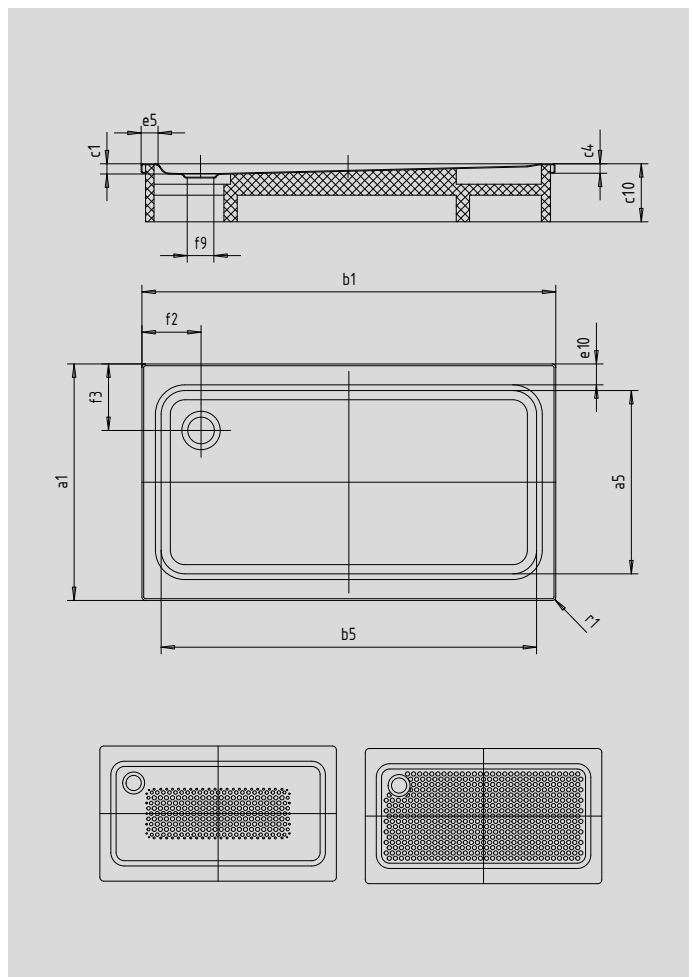

SUPERPLAN XXL

- exklusives, elegantes Design
- großzügige Abmessungen ermöglichen Duschen zu zweit
- geringe Tiefe eignet sich für bodengleichen Einbau und garantiert einen leichten Einstieg
- aus KALDEWEI Stahl-Email
- Ablaufdeckel bündig in die Duschlfläche integriert (nur in Kombination mit den Ablaufgarnituren KA 90)

Abbildung ähnlich

Modell	Gesamt-Aufbauhöhe				Bauhöhe			
	409	411	430	444	409	411	430	444
KA 90	127	127	131	131	81	81	81	81
KA 90 extraflach	116	116	120	120	70	70	70	70
KA 90 senkrecht	49	49	49	49	81	81	81	81
KA 90 ultraflach	107	107	111	111	61	61	61	61

SECURE⁺

Modell	409	411	430	444	
Äußere Länge	a ₁	700	750	900	1000 mm
Innere Länge	a ₅	590	640	790	790 mm
Äußere Breite	b ₁	1700	1700	1700	1700 mm
Innere Breite	b ₅	1590	1590	1590	1590 mm
Tiefe Innen	c ₁	47	47	51	51 mm
Randhöhe	c ₄	32	32	32	32 mm
Höhe mit Wannenträger	c ₁₀	145	145	145	145 mm
Randbreite	e ₁₀ ; e ₅	50; 50	50; 50	50; 50	100; 50 mm
Durchmesser Ablaufloch	f ₉	Ø 90	Ø 90	Ø 90	Ø 90 mm
Abstand Wannenrand bis Mitte Ablaufloch	f ₂ ; f ₃	200; 200	200; 200	200; 200	200; 250 mm
Äußerer Radius	r ₁	12	12	12	12 mm
Nettogewicht		31	33	40	44 kg
Antislip		300 x 856	300 x 856	549 x 856	549 x 856 mm
Vollantislip		461 x 1465	524 x 1465	649 x 1465	649 x 1465 mm
SECURE PLUS		Vollflächig	Vollflächig	Vollflächig	Vollflächig