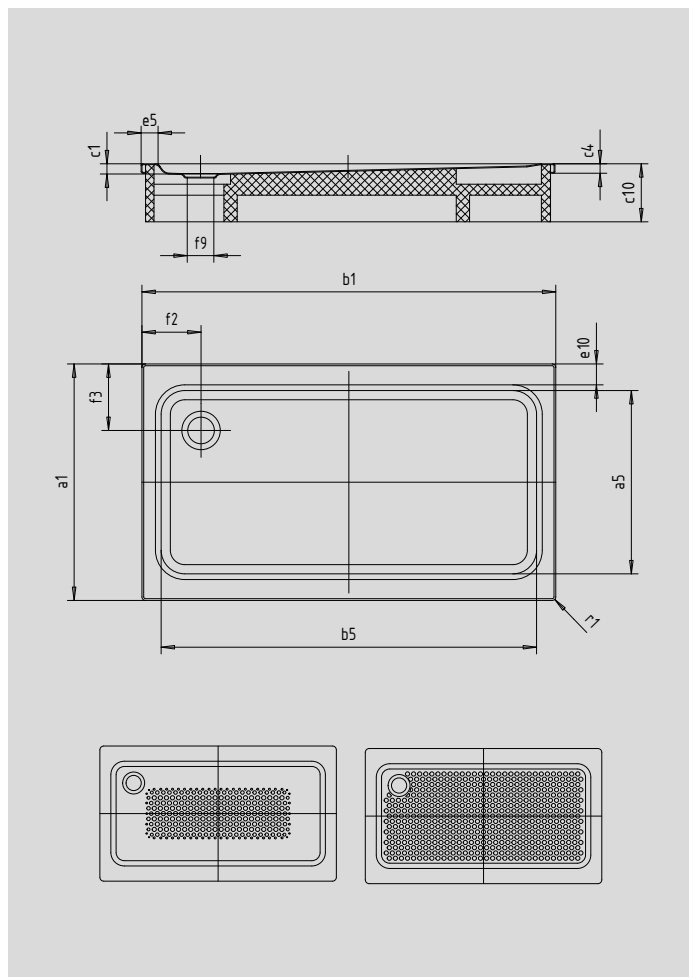

SUPERPLAN XXL

- exklusives, elegantes Design
- großzügige Abmessungen ermöglichen Duschen zu zweit
- geringe Tiefe eignet sich für bodengleichen Einbau und garantiert einen leichten Einstieg
- aus KALDEWEI Stahl-Email
- Ablaufdeckel bündig in die Duschlfläche integriert (nur in Kombination mit den Ablaufgarnituren KA 90)

Abbildung ähnlich

| Modell | Gesamt-Aufbauhöhe | | | | Bauhöhe | | | |
|------------------|-------------------|-----|-----|-----|---------|-----|-----|-----|
| | 447 | 439 | 442 | 431 | 447 | 439 | 442 | 431 |
| KA 90 | 120 | 123 | 123 | 115 | 81 | 81 | 81 | 81 |
| KA 90 extraflach | 109 | 112 | 112 | 108 | 70 | 70 | 70 | 70 |
| KA 90 senkrecht | 49 | 49 | 49 | 49 | 81 | 81 | 81 | 81 |
| KA 90 ultraflach | 100 | 103 | 103 | 99 | 61 | 61 | 61 | 61 |

SECURE⁺

| Modell | 447 | 439 | 442 | 431 | |
|---|----------------------------------|-------------|-------------|-------------|---------------|
| Äußere Länge | a ₁ | 800 | 900 | 1000 | 700 mm |
| Innere Länge | a ₅ | 640 | 790 | 890 | 590 mm |
| Äußere Breite | b ₁ | 1500 | 1500 | 1500 | 1600 mm |
| Innere Breite | b ₅ | 1300 | 1290 | 1290 | 1290 mm |
| Tiefe Innen | c ₁ | 40 | 43 | 43 | 39 mm |
| Randhöhe | c ₄ | 32 | 32 | 32 | 32 mm |
| Höhe mit Wannenträger | c ₁₀ | 135 | 135 | 135 | 135 mm |
| Randbreite | e ₁₀ ; e ₅ | 75; 100 | 50; 100 | 50; 100 | 50; 150 mm |
| Durchmesser Ablaufloch | f ₉ | Ø 90 | Ø 90 | Ø 90 | Ø 90 mm |
| Abstand Wannenrand bis Mitte Ablaufloch | f ₂ ; f ₃ | 250; 225 | 250; 200 | 250; 200 | 300; 200 mm |
| Äußerer Radius | r ₁ | 12 | 12 | 12 | 12 mm |
| Nettogewicht | | 31 | 35 | 38 | 29 kg |
| Antislip | | 300 x 856 | 549 x 856 | 549 x 856 | 300 x 856 mm |
| Vollantislip | | 524 x 1177 | 649 x 1177 | 773 x 1177 | 461 x 1177 mm |
| SECURE PLUS | | Vollflächig | Vollflächig | Vollflächig | Vollflächig |