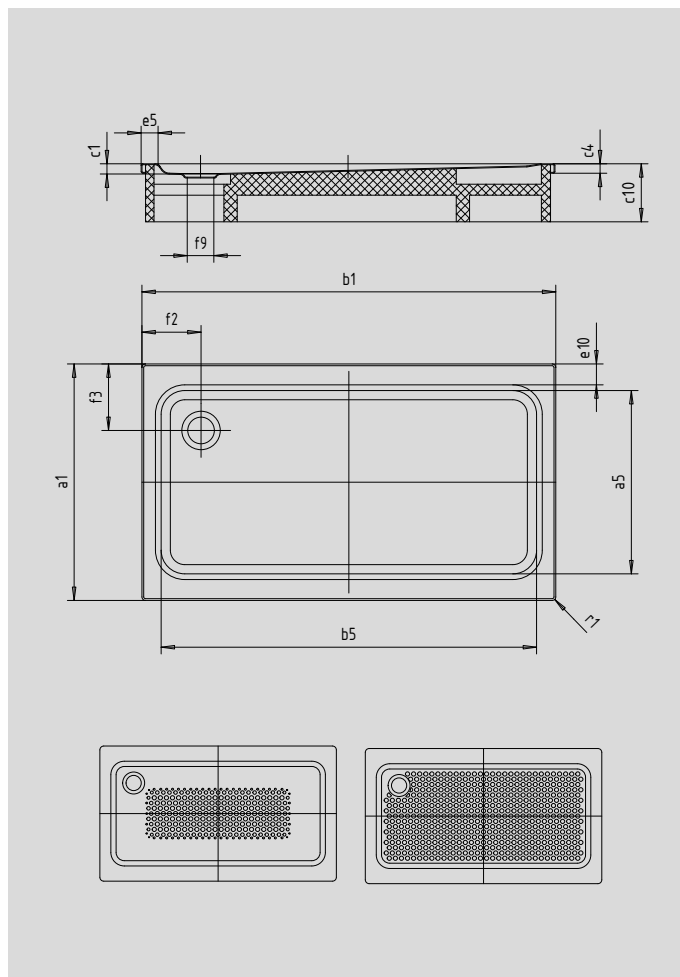

SUPERPLAN XXL

- exklusives, elegantes Design
- großzügige Abmessungen ermöglichen Duschen zu zweit
- geringe Tiefe eignet sich für bodengleichen Einbau und garantiert einen leichten Einstieg
- aus KALDEWEI Stahl-Email
- Ablaufdeckel bündig in die Duschrfläche integriert (nur in Kombination mit den Ablaufgarnituren KA 90)

Abbildung ähnlich

Modell	Gesamt-Aufbauhöhe				Bauhöhe			
	429	412	433	435	429	412	433	435
KA 90	123	123	119	120	81	81	81	81
KA 90 extraflach	112	112	108	109	70	70	70	70
KA 90 senkrecht	49	49	49	49	81	81	81	81
KA 90 ultraflach	103	103	99	100	61	61	61	61

SECURE⁺

Modell	429	412	433	435	
Äußere Länge	a ₁	900	1000	700	750 mm
Innere Länge	a ₅	790	890	590	650 mm
Äußere Breite	b ₁	1400	1400	1500	1500 mm
Innere Breite	b ₅	1290	1290	1290	1290 mm
Tiefe Innen	c ₁	43	43	39	40 mm
Randhöhe	c ₄	32	32	32	32 mm
Höhe mit Wannenträger	c ₁₀	135	135	135	135 mm
Randbreite	e ₁₀ , e ₅	50; 50	50; 50	50; 100	50; 100 mm
Durchmesser Ablaufloch	f ₉	Ø 90	Ø 90	Ø 90	Ø 90 mm
Abstand Wannenrand bis Mitte Ablaufloch	f ₂ , f ₃	200; 200	200; 200	250; 200	250; 200 mm
Äußerer Radius	r ₁	12	12	12	12 mm
Nettogewicht		33	36	27	29 kg
Antislip		549 x 856	549 x 856	300 x 856	300 x 856 mm
Vollantislip		649 x 1177	773 x 1177	461 x 1177	524 x 1177 mm
SECURE PLUS		Vollflächig	Vollflächig	Vollflächig	Vollflächig