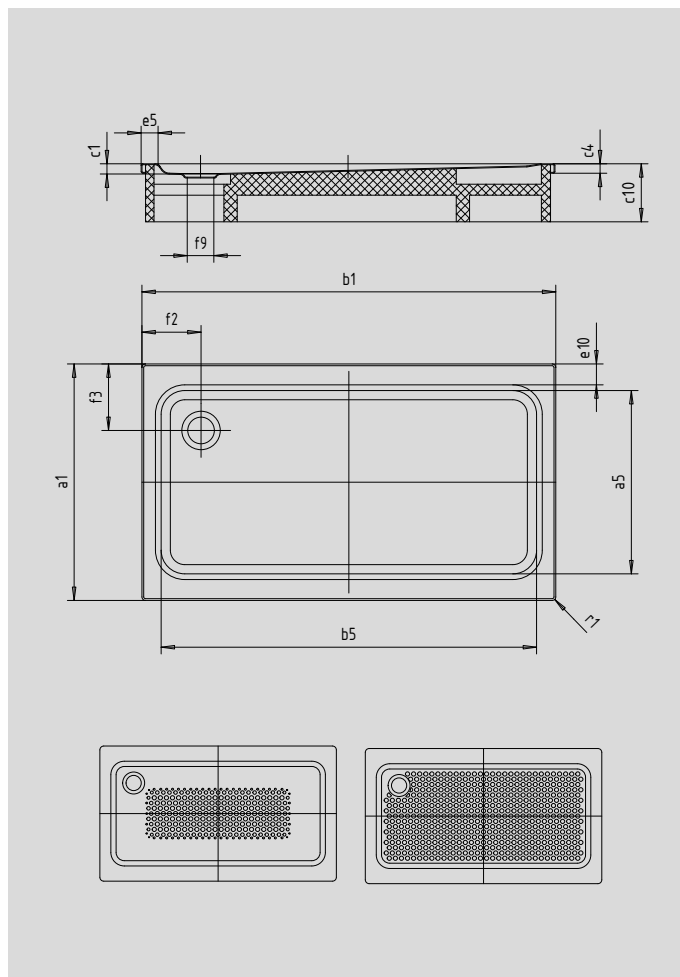

SUPERPLAN XXL

- exklusives, elegantes Design
- großzügige Abmessungen ermöglichen Duschen zu zweit
- geringe Tiefe eignet sich für bodengleichen Einbau und garantiert einen leichten Einstieg
- aus KALDEWEI Stahl-Email
- Ablaufdeckel bündig in die Duschkante integriert (nur in Kombination mit den Ablaufgarnituren KA 90)

Abbildung ähnlich

| Modell | Gesamt-Aufbauhöhe | | | | Bauhöhe | | | |
|------------------|-------------------|-----|-----|-----|---------|-----|-----|-----|
| | 429 | 412 | 433 | 435 | 429 | 412 | 433 | 435 |
| KA 90 | 123 | 123 | 119 | 120 | 81 | 81 | 81 | 81 |
| KA 90 extraflach | 112 | 112 | 108 | 109 | 70 | 70 | 70 | 70 |
| KA 90 senkrecht | 49 | 49 | 49 | 49 | 81 | 81 | 81 | 81 |
| KA 90 ultraflach | 103 | 103 | 99 | 100 | 61 | 61 | 61 | 61 |

SECURE⁺

| Modell | 429 | 412 | 433 | 435 | |
|---|----------------------------------|-------------|-------------|-------------|---------------|
| Äußere Länge | a ₁ | 900 | 1000 | 700 | 750 mm |
| Innere Länge | a ₅ | 790 | 890 | 590 | 650 mm |
| Äußere Breite | b ₁ | 1400 | 1400 | 1500 | 1500 mm |
| Innere Breite | b ₅ | 1290 | 1290 | 1290 | 1290 mm |
| Tiefe Innen | c ₁ | 43 | 43 | 39 | 40 mm |
| Randhöhe | c ₄ | 32 | 32 | 32 | 32 mm |
| Höhe mit Wannenträger | c ₁₀ | 135 | 135 | 135 | 135 mm |
| Randbreite | e ₁₀ , e ₅ | 50; 50 | 50; 50 | 50; 100 | 50; 100 mm |
| Durchmesser Ablaufloch | f ₉ | Ø 90 | Ø 90 | Ø 90 | Ø 90 mm |
| Abstand Wannenrand bis Mitte Ablaufloch | f ₂ , f ₃ | 200; 200 | 200; 200 | 250; 200 | 250; 200 mm |
| Äußerer Radius | r ₁ | 12 | 12 | 12 | 12 mm |
| Nettogewicht | | 33 | 36 | 27 | 29 kg |
| Antislip | | 549 x 856 | 549 x 856 | 300 x 856 | 300 x 856 mm |
| Vollantislip | | 649 x 1177 | 773 x 1177 | 461 x 1177 | 524 x 1177 mm |
| SECURE PLUS | | Vollflächig | Vollflächig | Vollflächig | Vollflächig |