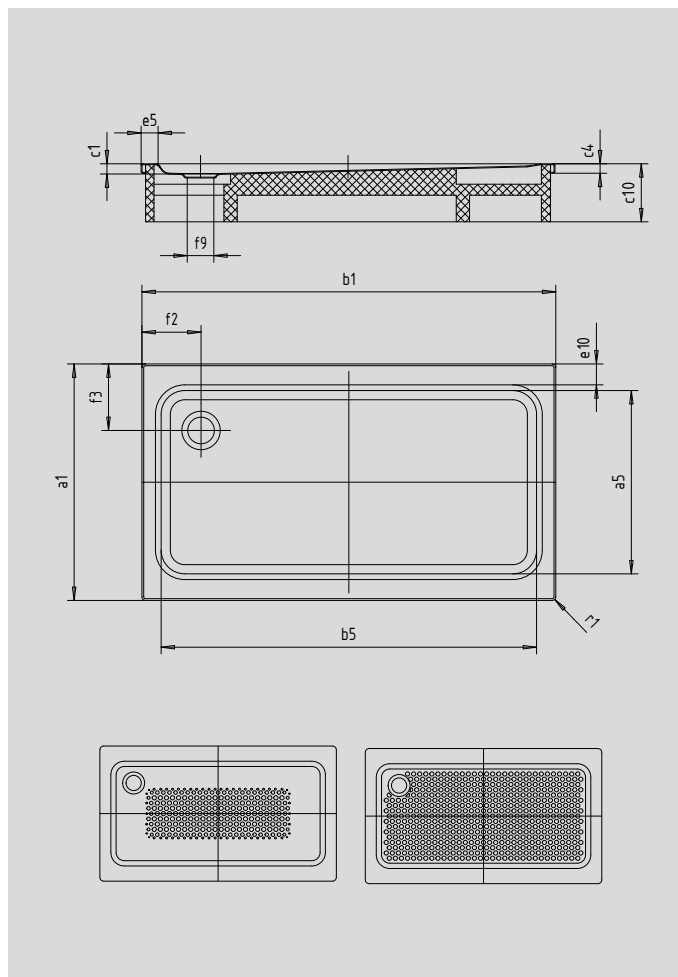

SUPERPLAN XXL

- exklusives, elegantes Design
- großzügige Abmessungen ermöglichen Duschen zu zweit
- geringe Tiefe eignet sich für bodengleichen Einbau und garantiert einen leichten Einstieg
- aus KALDEWEI Stahl-Email
- Ablaufdeckel bündig in die Duschlfläche integriert (nur in Kombination mit den Ablaufgarnituren KA 90)

Abbildung ähnlich

Modell	Gesamt-Aufbauhöhe			Bauhöhe		
	437	441	445	437	441	445
KA 90	127	131	131	81	81	81
KA 90 extraflach	116	120	120	70	70	70
KA 90 senkrecht	49	49	49	81	81	81
KA 90 ultraflach	107	111	111	61	61	61

SECURE⁺

Modell	437	441	445
Äußere Länge	800	900	1000 mm
Innere Länge	640	790	790 mm
Äußere Breite	1800	1800	1800 mm
Innere Breite	1580	1580	1580 mm
Tiefe Innen	47	51	51 mm
Randhöhe	32	32	32 mm
Höhe mit Wannenträger	145	145	145 mm
Randbreite	75; 100	50; 100	100; 100 mm
Durchmesser Ablaufloch	Ø 90	Ø 90	Ø 90 mm
Abstand Wannrand bis Mitte Ablaufloch	225; 250	250; 200	250; 250 mm
Äußerer Radius	12	12	12 mm
Nettogewicht	37	41	45 kg
Antislip	300 x 856	549 x 856	549 x 856 mm
Vollantislip	527 x 1465	649 x 1465	649 x 1465 mm
SECURE PLUS	Vollflächig	Vollflächig	Vollflächig