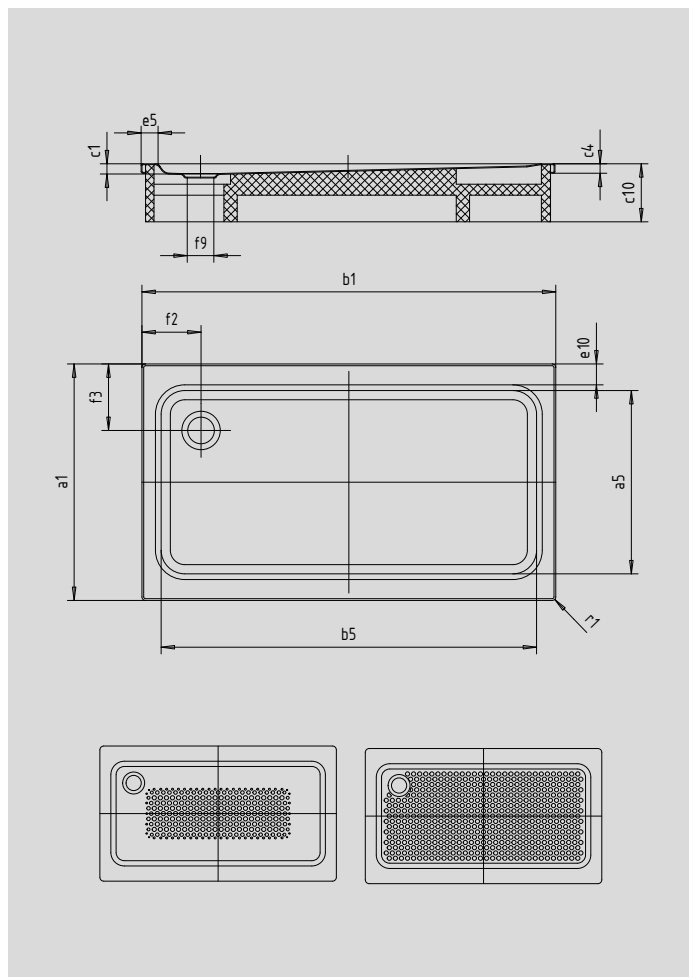

# SUPERPLAN XXL

- exklusives, elegantes Design
- großzügige Abmessungen ermöglichen Duschen zu zweit
- geringe Tiefe eignet sich für bodengleichen Einbau und garantiert einen leichten Einstieg
- aus KALDEWEI Stahl-Email
- Ablaufdeckel bündig in die Duschlfläche integriert (nur in Kombination mit den Ablaufgarnituren KA 90)

Abbildung ähnlich

Modell	Gesamt-Aufbauhöhe				Bauhöhe			
	436	448	440	443	436	448	440	443
KA 90	120	120	123	123	81	81	81	81
KA 90 extraflach	109	109	112	112	70	70	70	70
KA 90 senkrecht	49	49	49	49	81	81	81	81
KA 90 ultraflach	100	100	103	103	61	61	61	61

SECURE<sup>+</sup>

Modell	436	448	440	443	
Äußere Länge	a <sub>1</sub>	750	800	900	1000 mm
Innere Länge	a <sub>5</sub>	650	640	790	890 mm
Äußere Breite	b <sub>1</sub>	1600	1600	1600	1600 mm
Innere Breite	b <sub>5</sub>	1280	1300	1280	1280 mm
Tiefe Innen	c <sub>1</sub>	40	40	43	43 mm
Randhöhe	c <sub>4</sub>	32	32	32	32 mm
Höhe mit Wannenträger	c <sub>10</sub>	135	135	135	135 mm
Randbreite	e <sub>10</sub> ; e <sub>5</sub>	50; 150	75; 150	50; 150	50; 150 mm
Durchmesser Ablaufloch	f <sub>9</sub>	Ø 90	Ø 90	Ø 90	Ø 90 mm
Abstand Wannenrand bis Mitte Ablaufloch	f <sub>2</sub> ; f <sub>3</sub>	300; 200	300; 225	300; 200	300; 200 mm
Äußerer Radius	r <sub>1</sub>	12	12	12	12 mm
Nettogewicht		30	33	37	41 kg
Antislip		300 x 856	300 x 856	549 x 856	549 x 856 mm
Vollantislip		524 x 1177	524 x 1177	649 x 1177	773 x 1177 mm
SECURE PLUS		Vollflächig	Vollflächig	Vollflächig	Vollflächig