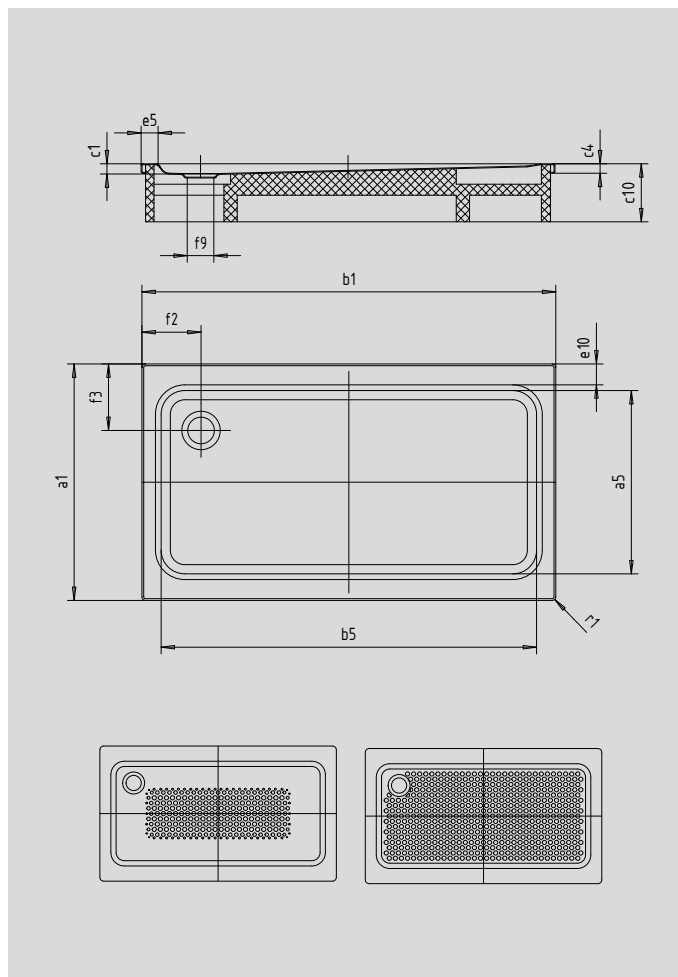

# SUPERPLAN XXL

- exklusives, elegantes Design
- großzügige Abmessungen ermöglichen Duschen zu zweit
- geringe Tiefe eignet sich für bodengleichen Einbau und garantiert einen leichten Einstieg
- aus KALDEWEI Stahl-Email
- Ablaufdeckel bündig in die Duschrfläche integriert (nur in Kombination mit den Ablaufgarnituren KA 90)

Abbildung ähnlich

Modell	Gesamt-Aufbauhöhe			Bauhöhe		
	437	441	445	437	441	445
KA 90	127	131	131	81	81	81
KA 90 extraflach	116	120	120	70	70	70
KA 90 senkrecht	49	49	49	81	81	81
KA 90 ultraflach	107	111	111	61	61	61

SECURE<sup>+</sup>

Modell	437	441	445
Äußere Länge	800	900	1000 mm
Innere Länge	640	790	790 mm
Äußere Breite	1800	1800	1800 mm
Innere Breite	1580	1580	1580 mm
Tiefe Innen	47	51	51 mm
Randhöhe	32	32	32 mm
Höhe mit Wannenträger	145	145	145 mm
Randbreite	75; 100	50; 100	100; 100 mm
Durchmesser Ablaufloch	Ø 90	Ø 90	Ø 90 mm
Abstand Wannrand bis Mitte Ablaufloch	225; 250	250; 200	250; 250 mm
Äußerer Radius	12	12	12 mm
Nettogewicht	37	41	45 kg
Antislip	300 x 856	549 x 856	549 x 856 mm
Vollantislip	527 x 1465	649 x 1465	649 x 1465 mm
SECURE PLUS	Vollflächig	Vollflächig	Vollflächig