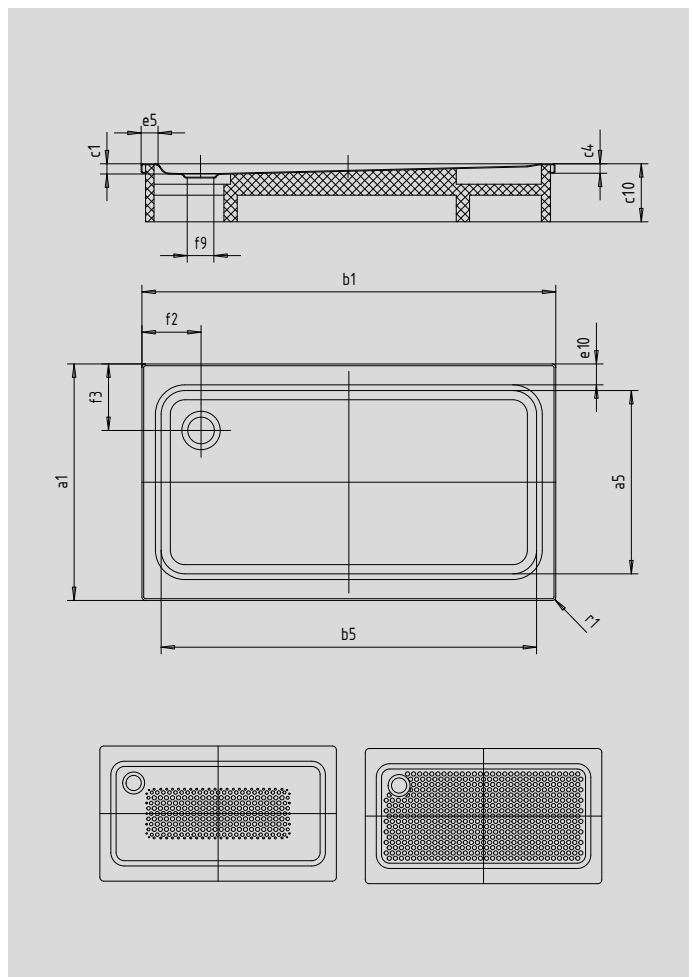

SUPERPLAN XXL

- exklusives, elegantes Design
- großzügige Abmessungen ermöglichen Duschen zu zweit
- geringe Tiefe eignet sich für bodengleichen Einbau und garantiert einen leichten Einstieg
- aus KALDEWEI Stahl-Email
- Ablaufdeckel bündig in die Duschlfläche integriert (nur in Kombination mit den Ablaufgarnituren KA 90)

Abbildung ähnlich

Modell	Gesamt-Aufbauhöhe				Bauhöhe			
	436	448	440	443	436	448	440	443
KA 90	120	120	123	123	81	81	81	81
KA 90 extraflach	109	109	112	112	70	70	70	70
KA 90 senkrecht	49	49	49	49	81	81	81	81
KA 90 ultraflach	100	100	103	103	61	61	61	61

SECURE⁺

Modell	436	448	440	443	
Äußere Länge	a ₁	750	800	900	1000 mm
Innere Länge	a ₅	650	640	790	890 mm
Äußere Breite	b ₁	1600	1600	1600	1600 mm
Innere Breite	b ₅	1280	1300	1280	1280 mm
Tiefe Innen	c ₁	40	40	43	43 mm
Randhöhe	c ₄	32	32	32	32 mm
Höhe mit Wannenträger	c ₁₀	135	135	135	135 mm
Randbreite	e ₁₀ ; e ₅	50; 150	75; 150	50; 150	50; 150 mm
Durchmesser Ablaufloch	f ₉	Ø 90	Ø 90	Ø 90	Ø 90 mm
Abstand Wannenrand bis Mitte Ablaufloch	f ₂ ; f ₃	300; 200	300; 225	300; 200	300; 200 mm
Äußerer Radius	r ₁	12	12	12	12 mm
Nettogewicht		30	33	37	41 kg
Antislip		300 x 856	300 x 856	549 x 856	549 x 856 mm
Vollantislip		524 x 1177	524 x 1177	649 x 1177	773 x 1177 mm
SECURE PLUS		Vollflächig	Vollflächig	Vollflächig	Vollflächig