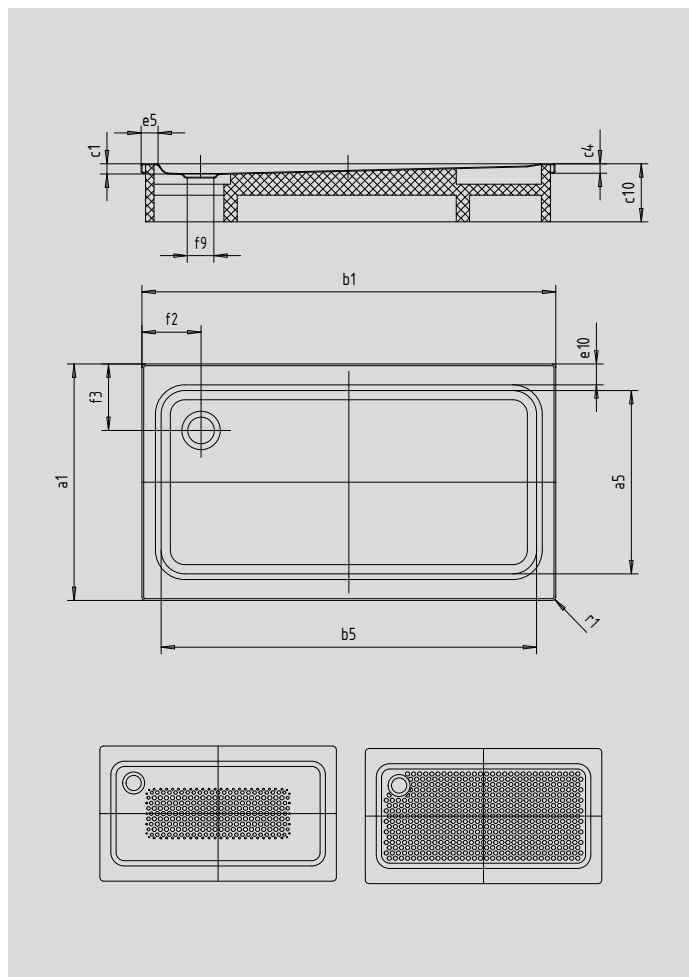

SUPERPLAN XXL

- exklusives, elegantes Design
- großzügige Abmessungen ermöglichen Duschen zu zweit
- geringe Tiefe eignet sich für bodengleichen Einbau und garantiert einen leichten Einstieg
- aus KALDEWEI Stahl-Email
- Ablaufdeckel bündig in die Duschlfläche integriert (nur in Kombination mit den Ablaufgarnituren KA 90)

Abbildung ähnlich

Modell	Gesamt-Aufbauhöhe				Bauhöhe			
	409	411	430	444	409	411	430	444
KA 90	127	127	131	131	81	81	81	81
KA 90 extraflach	116	116	120	120	70	70	70	70
KA 90 senkrecht	49	49	49	49	81	81	81	81
KA 90 ultraflach	107	107	111	111	61	61	61	61

SECURE⁺

Modell	409	411	430	444	
Äußere Länge	a ₁	700	750	900	1000 mm
Innere Länge	a ₅	590	640	790	790 mm
Äußere Breite	b ₁	1700	1700	1700	1700 mm
Innere Breite	b ₅	1590	1590	1590	1590 mm
Tiefe Innen	c ₁	47	47	51	51 mm
Randhöhe	c ₄	32	32	32	32 mm
Höhe mit Wannenträger	c ₁₀	145	145	145	145 mm
Randbreite	e ₁₀ , e ₅	50; 50	50; 50	50; 50	100; 50 mm
Durchmesser Ablaufloch	f ₉	Ø 90	Ø 90	Ø 90	Ø 90 mm
Abstand Wannenrand bis Mitte Ablaufloch	f ₂ , f ₃	200; 200	200; 200	200; 200	200; 250 mm
Äußerer Radius	r ₁	12	12	12	12 mm
Nettogewicht		31	33	40	44 kg
Antislip		300 x 856	300 x 856	549 x 856	549 x 856 mm
Vollantislip		461 x 1465	524 x 1465	649 x 1465	649 x 1465 mm
SECURE PLUS		Vollflächig	Vollflächig	Vollflächig	Vollflächig