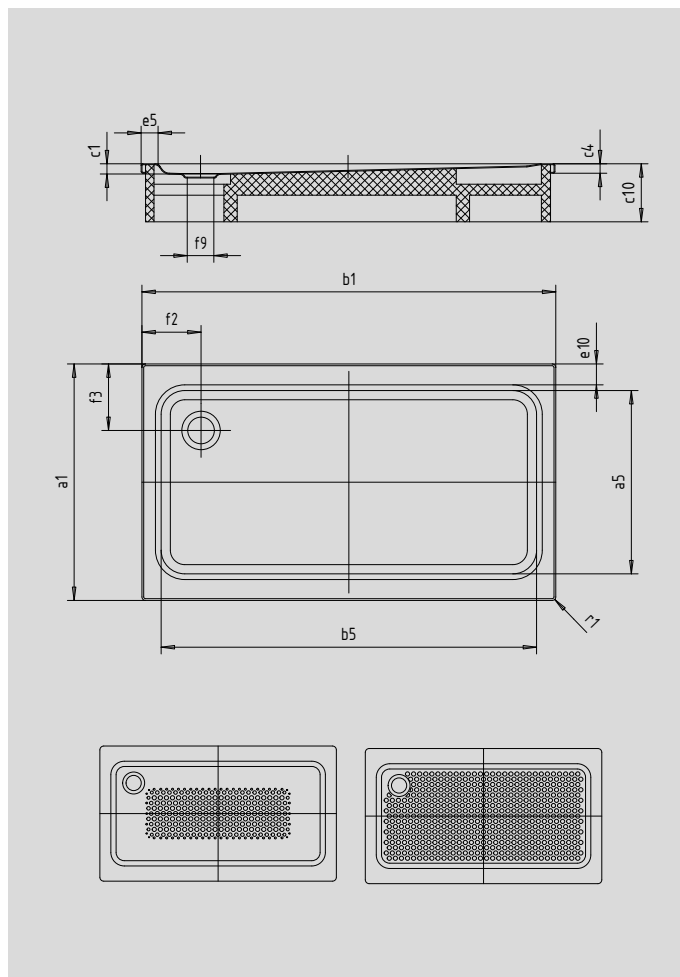

SUPERPLAN XXL

- exklusives, elegantes Design
- großzügige Abmessungen ermöglichen Duschen zu zweit
- geringe Tiefe eignet sich für bodengleichen Einbau und garantiert einen leichten Einstieg
- aus KALDEWEI Stahl-Email
- Ablaufdeckel bündig in die Duschrfläche integriert (nur in Kombination mit den Ablaufgarnituren KA 90)

Abbildung ähnlich

Modell	Gesamt-Aufbauhöhe				Bauhöhe			
	438	408	410	446	438	408	410	446
KA 90	105	119	120	120	81	81	81	81
KA 90 extraflach	94	108	109	109	70	70	70	70
KA 90 senkrecht	49	49	49	49	81	81	81	81
KA 90 ultraflach	85	99	100	100	61	61	61	61

SECURE⁺

Modell	438	408	410	446	
Äußere Länge	a ₁	900	700	750	800 mm
Innere Länge	a ₅	790	590	640	640 mm
Äußere Breite	b ₁	1300	1400	1400	1400 mm
Innere Breite	b ₅	1090	1290	1300	1300 mm
Tiefe Innen	c ₁	25	39	40	40 mm
Randhöhe	c ₄	32	32	32	32 mm
Höhe mit Wannenträger	c ₁₀	120	135	135	135 mm
Randbreite	e ₁₀ ; e ₅	50; 100	50	50	75; 50 mm
Durchmesser Ablaufloch	f ₉	Ø 90	Ø 90	Ø 90	Ø 90 mm
Abstand Wannrand bis Mitte Ablaufloch	f ₂ ; f ₃	250; 200	200; 200	200; 200	200; 225 mm
Äußerer Radius	r ₁	12	12	12	12 mm
Nettogewicht		29	25	27	29 kg
Antislip		300 x 856	300 x 856	300 x 856	300 x 856 mm
Vollantislip		649 x 997	461 x 1177	524 x 1177	524 x 1177 mm
SECURE PLUS		Vollflächig	Vollflächig	Vollflächig	Vollflächig