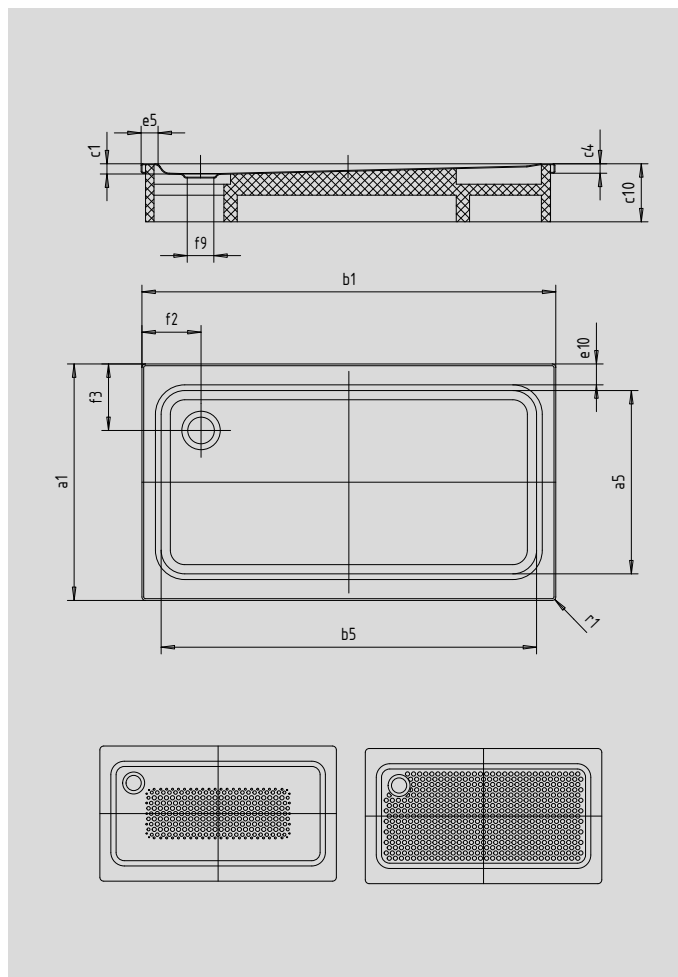

# SUPERPLAN XXL

- exklusives, elegantes Design
- großzügige Abmessungen ermöglichen Duschen zu zweit
- geringe Tiefe eignet sich für bodengleichen Einbau und garantiert einen leichten Einstieg
- aus KALDEWEI Stahl-Email
- Ablaufdeckel bündig in die Duschkfläche integriert (nur in Kombination mit den Ablaufgarnituren KA 90)

Abbildung ähnlich

Modell	Gesamt-Aufbauhöhe			Bauhöhe		
	437	441	445	437	441	445
KA 90	127	131	131	81	81	81
KA 90 extraflach	116	120	120	70	70	70
KA 90 senkrecht	49	49	49	81	81	81
KA 90 ultraflach	107	111	111	61	61	61

SECURE<sup>+</sup>

Modell	437	441	445
Äußere Länge	800	900	1000 mm
Innere Länge	640	790	790 mm
Äußere Breite	1800	1800	1800 mm
Innere Breite	1580	1580	1580 mm
Tiefe Innen	47	51	51 mm
Randhöhe	32	32	32 mm
Höhe mit Wannenträger	145	145	145 mm
Randbreite	75; 100	50; 100	100; 100 mm
Durchmesser Ablaufloch	Ø 90	Ø 90	Ø 90 mm
Abstand Wannrand bis Mitte Ablaufloch	225; 250	250; 200	250; 250 mm
Äußerer Radius	12	12	12 mm
Nettogewicht	37	41	45 kg
Antislip	300 x 856	549 x 856	549 x 856 mm
Vollantislip	527 x 1465	649 x 1465	649 x 1465 mm
SECURE PLUS	Vollflächig	Vollflächig	Vollflächig