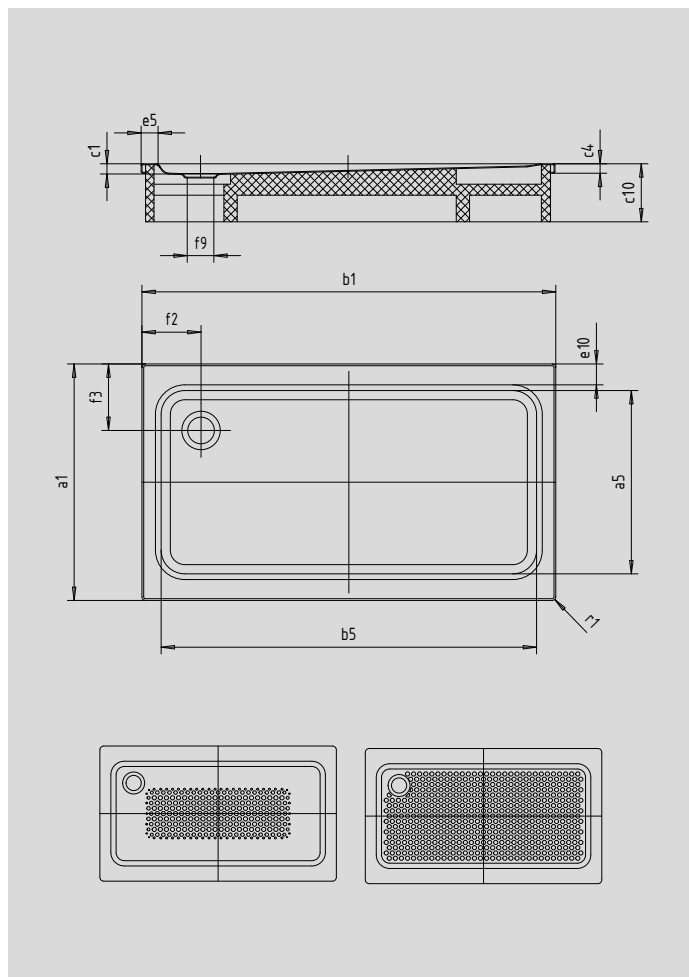

SUPERPLAN XXL

- exklusives, elegantes Design
- großzügige Abmessungen ermöglichen Duschen zu zweit
- geringe Tiefe eignet sich für bodengleichen Einbau und garantiert einen leichten Einstieg
- aus KALDEWEI Stahl-Email
- Ablaufdeckel bündig in die Duschlfläche integriert (nur in Kombination mit den Ablaufgarnituren KA 90)

Abbildung ähnlich

Modell	Gesamt-Aufbauhöhe				Bauhöhe			
	436	448	440	443	436	448	440	443
KA 90	120	120	123	123	81	81	81	81
KA 90 extraflach	109	109	112	112	70	70	70	70
KA 90 senkrecht	49	49	49	49	81	81	81	81
KA 90 ultraflach	100	100	103	103	61	61	61	61

SECURE⁺

Modell	436	448	440	443	
Äußere Länge	a ₁	750	800	900	1000 mm
Innere Länge	a ₅	650	640	790	890 mm
Äußere Breite	b ₁	1600	1600	1600	1600 mm
Innere Breite	b ₅	1280	1300	1280	1280 mm
Tiefe Innen	c ₁	40	40	43	43 mm
Randhöhe	c ₄	32	32	32	32 mm
Höhe mit Wannenträger	c ₁₀	135	135	135	135 mm
Randbreite	e ₁₀ ; e ₅	50; 150	75; 150	50; 150	50; 150 mm
Durchmesser Ablaufloch	f ₉	Ø 90	Ø 90	Ø 90	Ø 90 mm
Abstand Wannenrand bis Mitte Ablaufloch	f ₂ ; f ₃	300; 200	300; 225	300; 200	300; 200 mm
Äußerer Radius	r ₁	12	12	12	12 mm
Nettogewicht		30	33	37	41 kg
Antislip		300 x 856	300 x 856	549 x 856	549 x 856 mm
Vollantislip		524 x 1177	524 x 1177	649 x 1177	773 x 1177 mm
SECURE PLUS		Vollflächig	Vollflächig	Vollflächig	Vollflächig