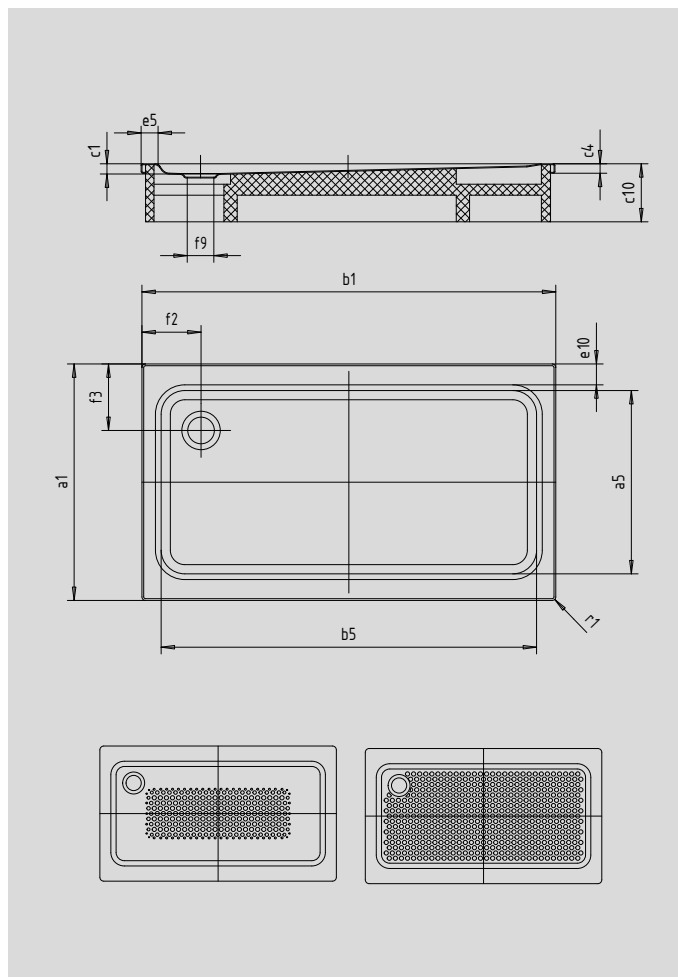

SUPERPLAN XXL

- exklusives, elegantes Design
- großzügige Abmessungen ermöglichen Duschen zu zweit
- geringe Tiefe eignet sich für bodengleichen Einbau und garantiert einen leichten Einstieg
- aus KALDEWEI Stahl-Email
- Ablaufdeckel bündig in die Duschkante integriert (nur in Kombination mit den Ablaufgarnituren KA 90)

Abbildung ähnlich

Modell	Gesamt-Aufbauhöhe			Bauhöhe		
	437	441	445	437	441	445
KA 90	127	131	131	81	81	81
KA 90 extraflach	116	120	120	70	70	70
KA 90 senkrecht	49	49	49	81	81	81
KA 90 ultraflach	107	111	111	61	61	61

SECURE⁺

Modell	437	441	445
Äußere Länge	800	900	1000 mm
Innere Länge	640	790	790 mm
Äußere Breite	1800	1800	1800 mm
Innere Breite	1580	1580	1580 mm
Tiefe Innen	47	51	51 mm
Randhöhe	32	32	32 mm
Höhe mit Wannenträger	145	145	145 mm
Randbreite	75; 100	50; 100	100; 100 mm
Durchmesser Ablaufloch	Ø 90	Ø 90	Ø 90 mm
Abstand Wannrand bis Mitte Ablaufloch	225; 250	250; 200	250; 250 mm
Äußerer Radius	12	12	12 mm
Nettogewicht	37	41	45 kg
Antislip	300 x 856	549 x 856	549 x 856 mm
Vollantislip	527 x 1465	649 x 1465	649 x 1465 mm
SECURE PLUS	Vollflächig	Vollflächig	Vollflächig