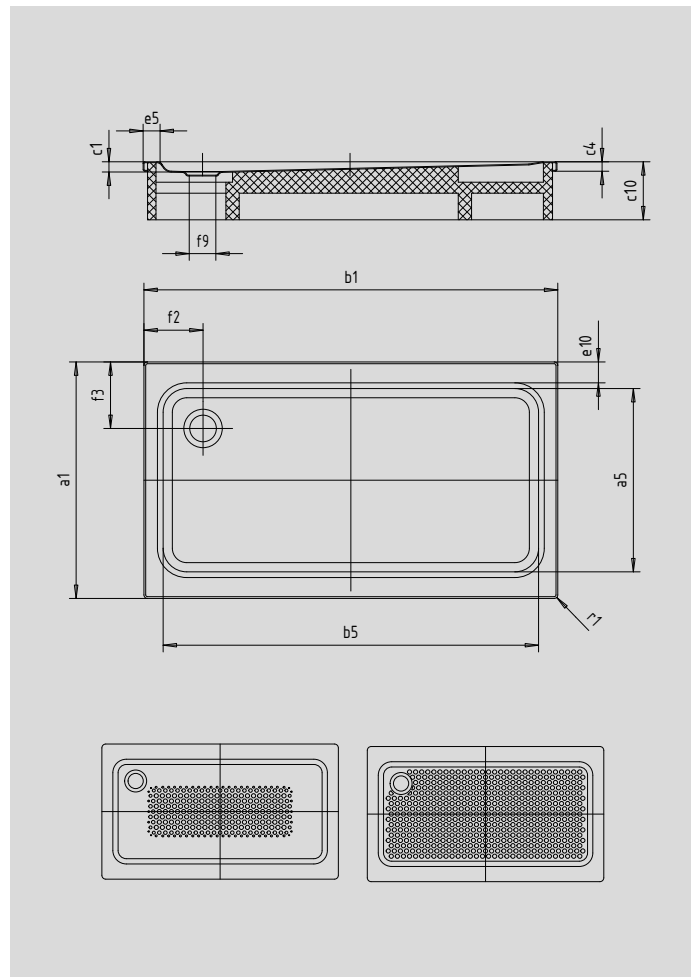

SUPERPLAN XXL

- exklusives, elegantes Design
- großzügige Abmessungen ermöglichen Duschen zu zweit
- geringe Tiefe eignet sich für bodengleichen Einbau und garantiert einen leichten Einstieg
- aus KALDEWEI Stahl-Email
- Ablaufdeckel bündig in die Duschlfläche integriert (nur in Kombination mit den Ablaufgarnituren KA 90)

Abbildung ähnlich

Modell	Gesamt-Aufbauhöhe				Bauhöhe			
	409	411	430	444	409	411	430	444
KA 90	127	127	131	131	81	81	81	81
KA 90 extraflach	116	116	120	120	70	70	70	70
KA 90 senkrecht	49	49	49	49	81	81	81	81
KA 90 ultraflach	107	107	111	111	61	61	61	61

SECURE⁺

Modell	409	411	430	444	
Äußere Länge	a ₁	700	750	900	1000 mm
Innere Länge	a ₅	590	640	790	790 mm
Äußere Breite	b ₁	1700	1700	1700	1700 mm
Innere Breite	b ₅	1590	1590	1590	1590 mm
Tiefe Innen	c ₁	47	47	51	51 mm
Randhöhe	c ₄	32	32	32	32 mm
Höhe mit Wannenträger	c ₁₀	145	145	145	145 mm
Randbreite	e ₁₀ , e ₅	50; 50	50; 50	50; 50	100; 50 mm
Durchmesser Ablaufloch	f ₉	Ø 90	Ø 90	Ø 90	Ø 90 mm
Abstand Wannenrand bis Mitte Ablaufloch	f ₂ , f ₃	200; 200	200; 200	200; 200	200; 250 mm
Äußerer Radius	r ₁	12	12	12	12 mm
Nettogewicht		31	33	40	44 kg
Antislip		300 x 856	300 x 856	549 x 856	549 x 856 mm
Vollantislip		461 x 1465	524 x 1465	649 x 1465	649 x 1465 mm
SECURE PLUS		Vollflächig	Vollflächig	Vollflächig	Vollflächig