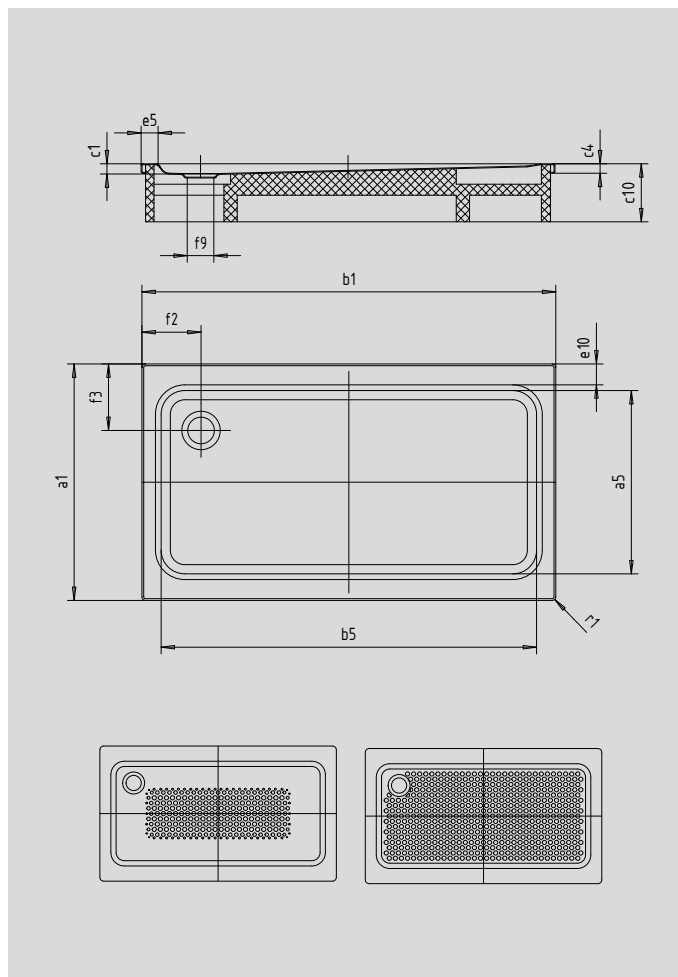

SUPERPLAN XXL

- exklusives, elegantes Design
- großzügige Abmessungen ermöglichen Duschen zu zweit
- geringe Tiefe eignet sich für bodengleichen Einbau und garantiert einen leichten Einstieg
- aus KALDEWEI Stahl-Email
- Ablaufdeckel bündig in die Duschrfläche integriert (nur in Kombination mit den Ablaufgarnituren KA 90)

Abbildung ähnlich

Modell	Gesamt-Aufbauhöhe			Bauhöhe		
	437	441	445	437	441	445
KA 90	127	131	131	81	81	81
KA 90 extraflach	116	120	120	70	70	70
KA 90 senkrecht	49	49	49	81	81	81
KA 90 ultraflach	107	111	111	61	61	61

SECURE⁺

Modell	437	441	445
Äußere Länge	800	900	1000 mm
Innere Länge	640	790	790 mm
Äußere Breite	1800	1800	1800 mm
Innere Breite	1580	1580	1580 mm
Tiefe Innen	47	51	51 mm
Randhöhe	32	32	32 mm
Höhe mit Wannenträger	145	145	145 mm
Randbreite	75; 100	50; 100	100; 100 mm
Durchmesser Ablaufloch	Ø 90	Ø 90	Ø 90 mm
Abstand Wannrand bis Mitte Ablaufloch	225; 250	250; 200	250; 250 mm
Äußerer Radius	12	12	12 mm
Nettogewicht	37	41	45 kg
Antislip	300 x 856	549 x 856	549 x 856 mm
Vollantislip	527 x 1465	649 x 1465	649 x 1465 mm
SECURE PLUS	Vollflächig	Vollflächig	Vollflächig