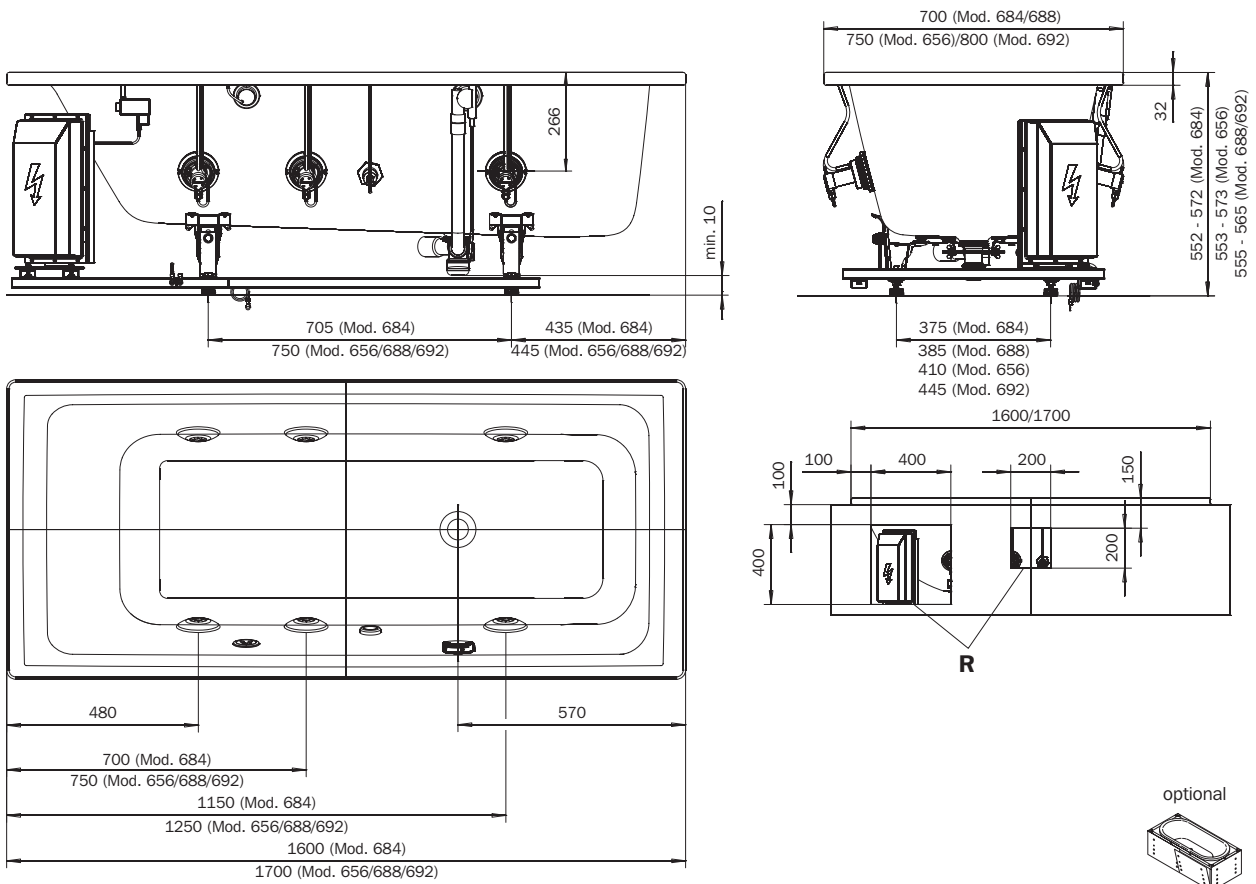

PURO – VIVO TURBO/PLUS

	Modell-Nr. Model No.	684	656	688	692
	Dimensionen Dimensions	1600 x 700 x 552-572 mm	1700 x 750 x 553-573 mm	1700 x 700 x 555-565 mm	1700 x 800 x 555-565 mm
	Gewicht Weight	59 kg	64 kg	62 kg	65 kg
	Nutzhalt Capacity	105 l	137 l	121 l	140 l
	Bodenbelastung Floor load	7,8 kg/cm ²	9,0 kg/cm ²	8,4 kg/cm ²	9,2 kg/cm ²
	Bodenbelastung Floor load	208,6 kg/m ²	212,4 kg/m ²	212,3 kg/m ²	202,4 kg/m ²
	Versandgewicht Shipping weight	88 kg	93 kg	91 kg	94 kg
	Versandmaße Shipping dimensions	2226 x 1044 x 742 mm	2226 x 1044 x 742 mm	2226 x 1044 x 742 mm	2226 x 1044 x 742 mm

- D
- GB
- F
- I
- E
- PRC

Wannenmodelle
Bathtub models

optional

MULTIVERSO
siehe Seite 12
see page 12