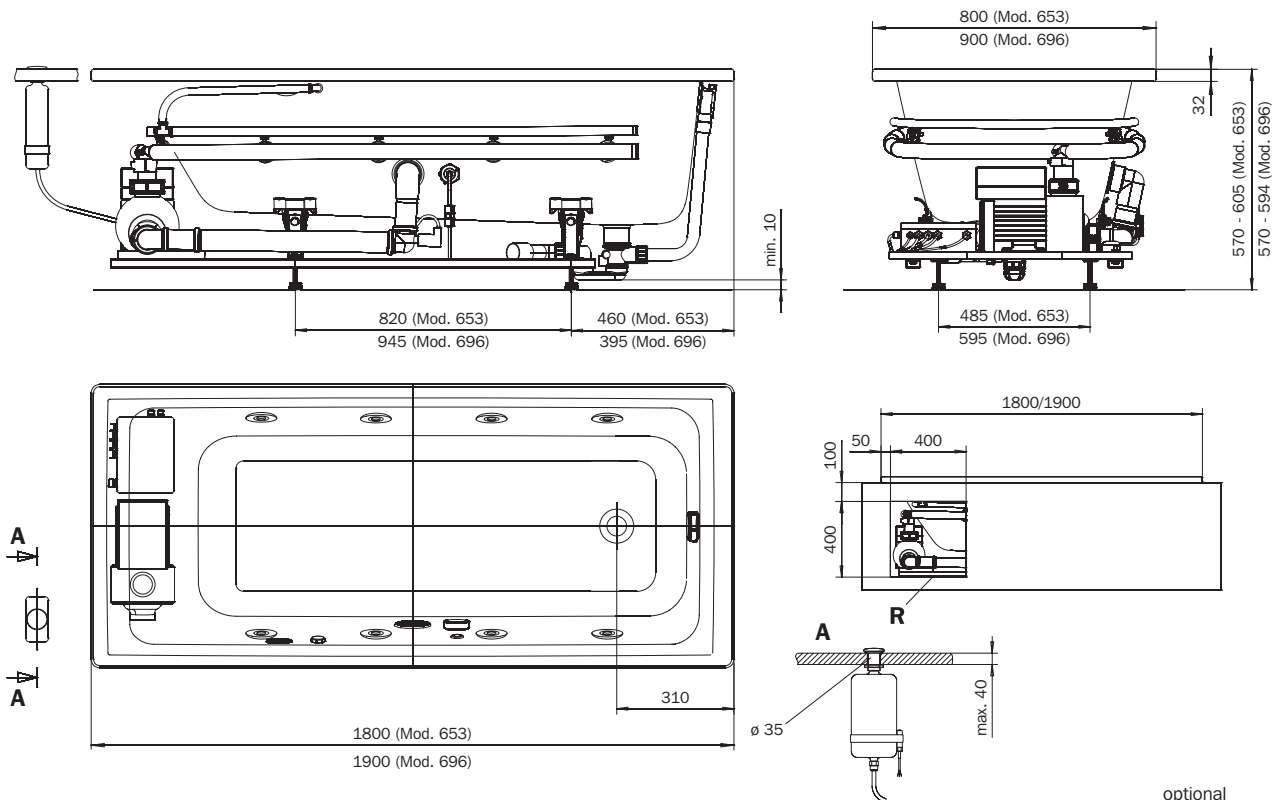

PURO – VIVO AQUA

optional
MULTIVERSO nicht möglich bei Systemen mit optionaler Desinfektionseinrichtung
MULTIVERSO is not possible with systems with optional disinfection equipment
MULTIVERSO siehe Seite 12 see page 12

	Modell-Nr. Model No.	653	696
	Dimensionen Dimensions	1800 x 800 x 570-605 mm	1900 x 900 x 570-594 mm
	Gewicht Weight	84 kg	94 kg
	Nutzhalt Capacity	170 l	232 l
	Bodenbelastung Floor load	10,8 kg/cm²	13,2 kg/cm²
	Bodenbelastung Floor load	225,2 kg/m²	231,6 kg/m²
	Versandgewicht Shipping weight	113 kg	123 kg
	Versandmaße Shipping dimensions	2226 x 1044 x 742 mm	2226 x 1044 x 742 mm

Fertigungstechnische Änderungen und Toleranzen vorbehalten / Subject to technical alterations and tolerances
Beachten Sie die technische Hinweise (siehe Seite 14 ff.) / Please observe the technical notes (see pages 14 et seq.)
A = Öffnung für Befestigung der Desinfektionseinrichtung / Opening to mount the disinfection equipment

- D
- GB
- F
- I
- E
- PRC

Wannenmodelle
Bathtub models