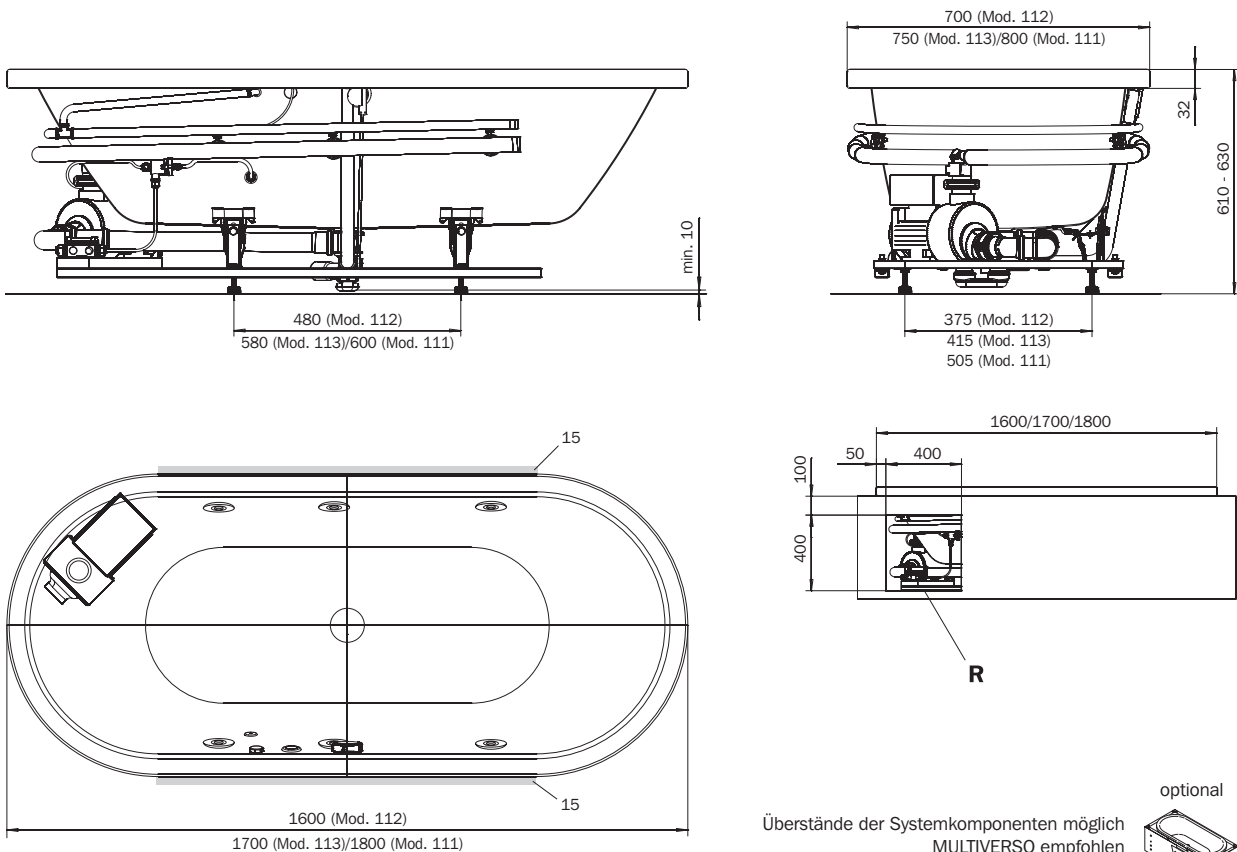

CLASSIC DUO OVAL – VIVO AQUA ECO

optional
Überstände der Systemkomponenten möglich
MULTIVERSO empfohlen
Projections of system components possible
MULTIVERSO recommended
MULTIVERSO
siehe Seite 12
see page 12

	Modell-Nr. Model No.	111	112	113
	Dimensionen Dimensions	1800 x 800 x 610-630 mm	1600 x 700 x 610-630 mm	1700 x 750 x 610-630 mm
	Gewicht Weight	74 kg	64 kg	118 kg
	Nutzhalt Capacity	158 l	95 l	124 l
	Bodenbelastung Floor load	10,2 kg/cm²	7,6 kg/cm²	10,4 kg/cm²
	Bodenbelastung Floor load	232,0 kg/m²	225,8 kg/m²	270,5 kg/m²
	Versandgewicht Shipping weight	110 kg	100 kg	154 kg
	Versandmaße Shipping dimensions	2226 x 1044 x 742 mm	2226 x 1044 x 742 mm	2226 x 1044 x 742 mm

Fertigungstechnische Änderungen und Toleranzen vorbehalten. / Subject to technical alterations and tolerances.
Beachten Sie die technische Hinweise (siehe Seite 14 ff.). / Please observe the technical notes (see pages 14 et seq.).

- D
- GB
- F
- I
- E
- PRC

Wannenmodelle
Bathtub models

113.727 06/2010