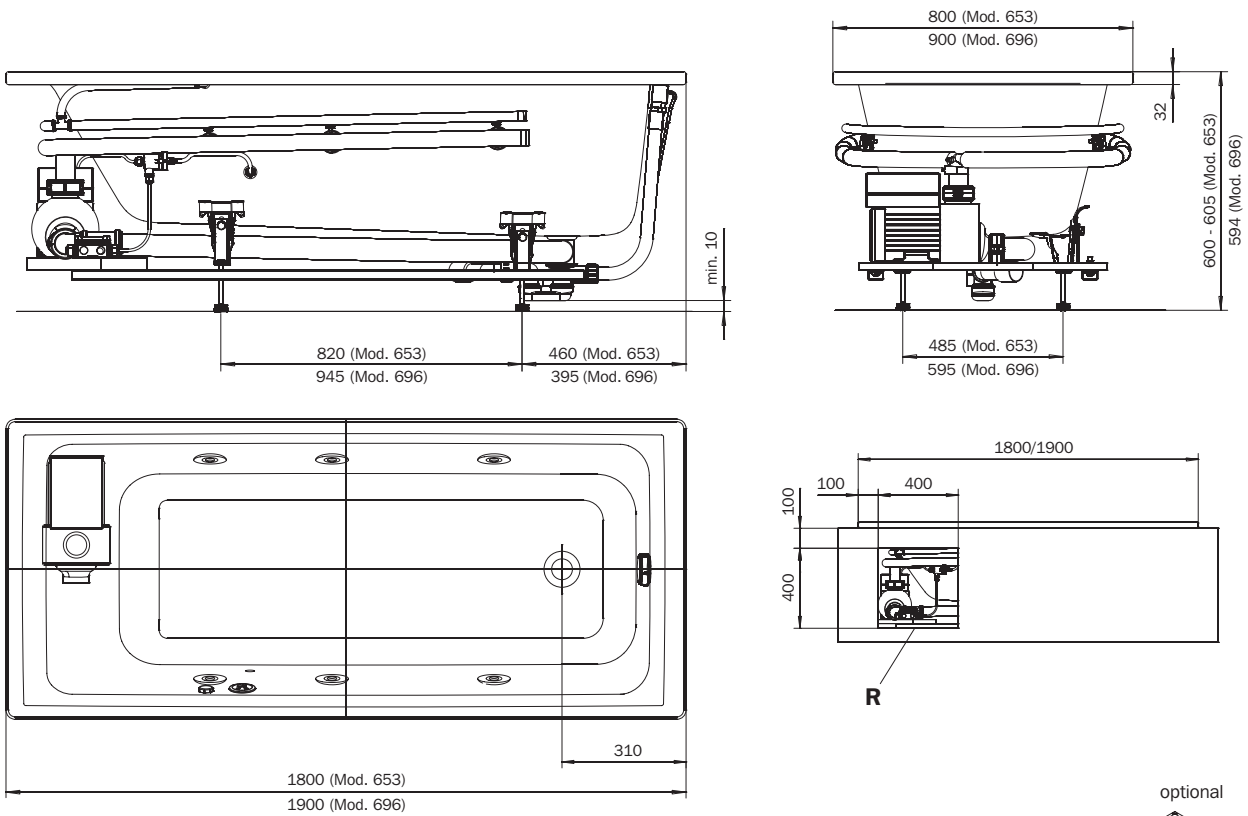

PURO – VIVO AQUA ECO

optional

MULTIVERSO
 siehe Seite 12
 see page 12

	Modell-Nr. Model No.	653	696
	Dimensionen Dimensions	1800 x 800 x 600-605 mm	1900 x 900 x 594 mm
	Gewicht Weight	79 kg	89 kg
	Nutzhalt Capacity	170 l	232 l
	Bodenbelastung Floor load	10,6 kg/cm ²	13,0 kg/cm ²
	Bodenbelastung Floor load	221,7 kg/m ²	228,7 kg/m ²
	Versandgewicht Shipping weight	108 kg	118 kg
	Versandmaße Shipping dimensions	2226 x 1044 x 742 mm	2226 x 1044 x 742 mm

- D
- GB
- F
- I
- E
- PRC

Wannenmodelle
 Bathtub models