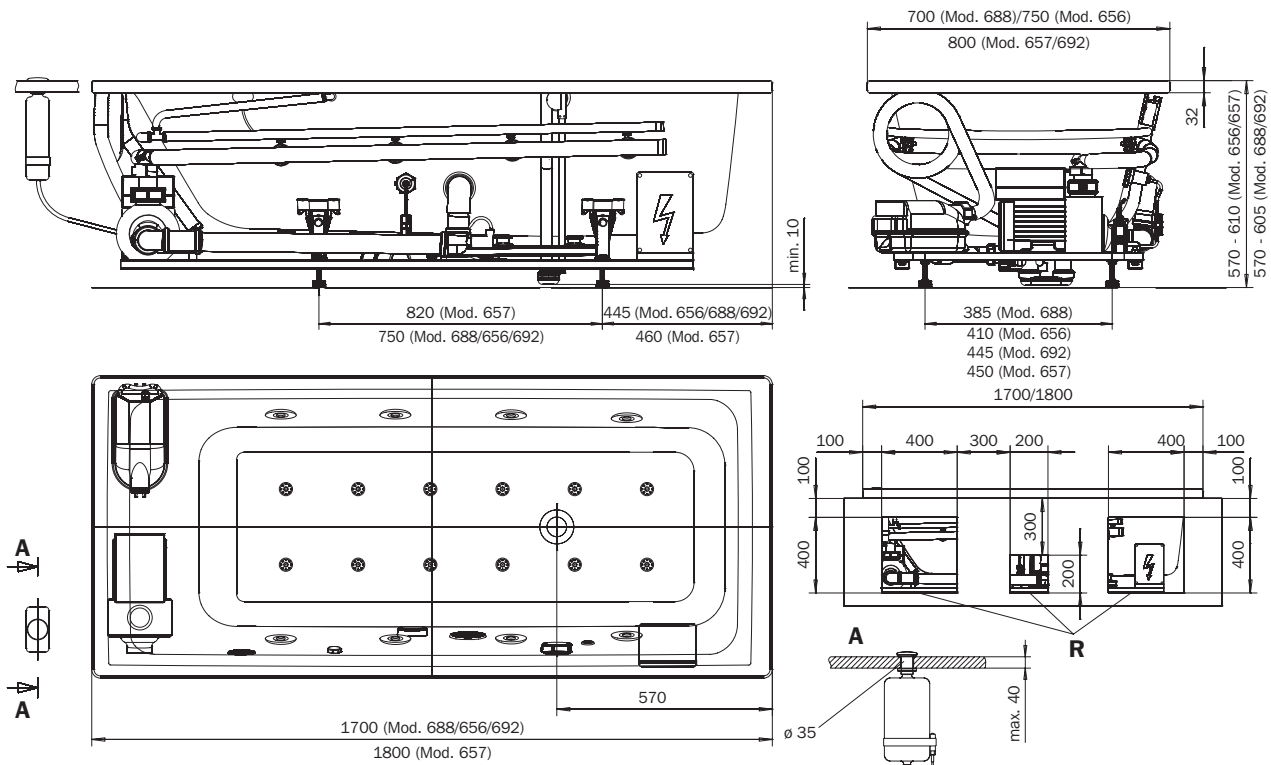

PURO – VIVO VARIO ECO

optional
MULTIVERSO nicht möglich bei Systemen mit optionaler Desinfektionseinrichtung
MULTIVERSO is not possible with systems with optional disinfection equipment
MULTIVERSO siehe Seite 12 see page 12

	Modell-Nr. Model No.	656	657	688	692
	Dimensionen Dimensions	1700 x 750 x 570-610 mm	1800 x 800 x 570-610 mm	1700 x 700 x 570-605 mm	1700 x 800 x 570-605 mm
	Gewicht Weight	100 kg	104 kg	98 kg	102 kg
	Nutzhalt Capacity	137 l	170 l	121 l	140 l
	Bodenbelastung Floor load	10,2 kg/cm²	11,5 kg/cm²	9,6 kg/cm²	10,4 kg/cm²
	Bodenbelastung Floor load	241,0 kg/m²	239,1 kg/m²	242,9 kg/m²	229,0 kg/m²
	Versandgewicht Shipping weight	129 kg	133 kg	127 kg	131 kg
	Versandmaße Shipping dimensions	2226 x 1044 x 742 mm	2226 x 1044 x 742 mm	2226 x 1044 x 742 mm	2226 x 1044 x 742 mm

Fertigungstechnische Änderungen und Toleranzen vorbehalten. / Subject to technical alterations and tolerances.
Beachten Sie die technische Hinweise (siehe Seite 14 ff.). / Please observe the technical notes (see pages 14 et seq.).
A = Öffnung für Befestigung der Desinfektionseinrichtung / Opening to mount the disinfection equipment

- D
- GB
- F
- I
- E
- PRC

Wannenmodelle
Bathtub models