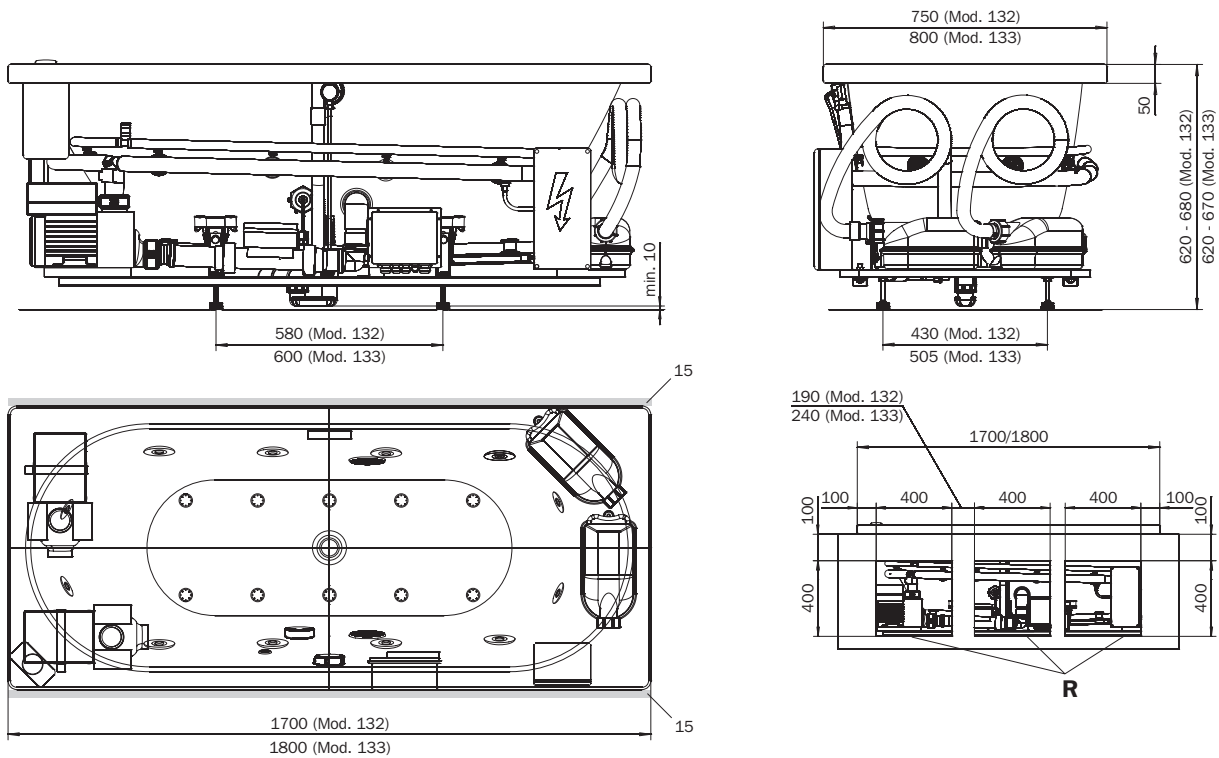

CENTRO DUO – VIVO VARIO PLUS

optional
 Überstände der Systemkomponenten möglich
 MULTIVERSO empfohlen
 Projections of system components possible
 MULTIVERSO recommended
 MULTIVERSO
 siehe Seite 12
 see page 12

	Modell-Nr. Model No.	132	133
	Dimensionen Dimensions	1700 x 750 x 620-680 mm	1800 x 800 x 620-670 mm
	Gewicht Weight	113 kg	119 kg
	Nutzhalt Capacity	156 l	195 l
	Bodenbelastung Floor load	11,3 kg/cm ²	12,8 kg/cm ²
	Bodenbelastung Floor load	284,9 kg/m ²	266,7 kg/m ²
	Versandgewicht Shipping weight	163 kg	169 kg
	Versandmaße Shipping dimensions	1880 x 950 x 920 mm	1880 x 950 x 920 mm